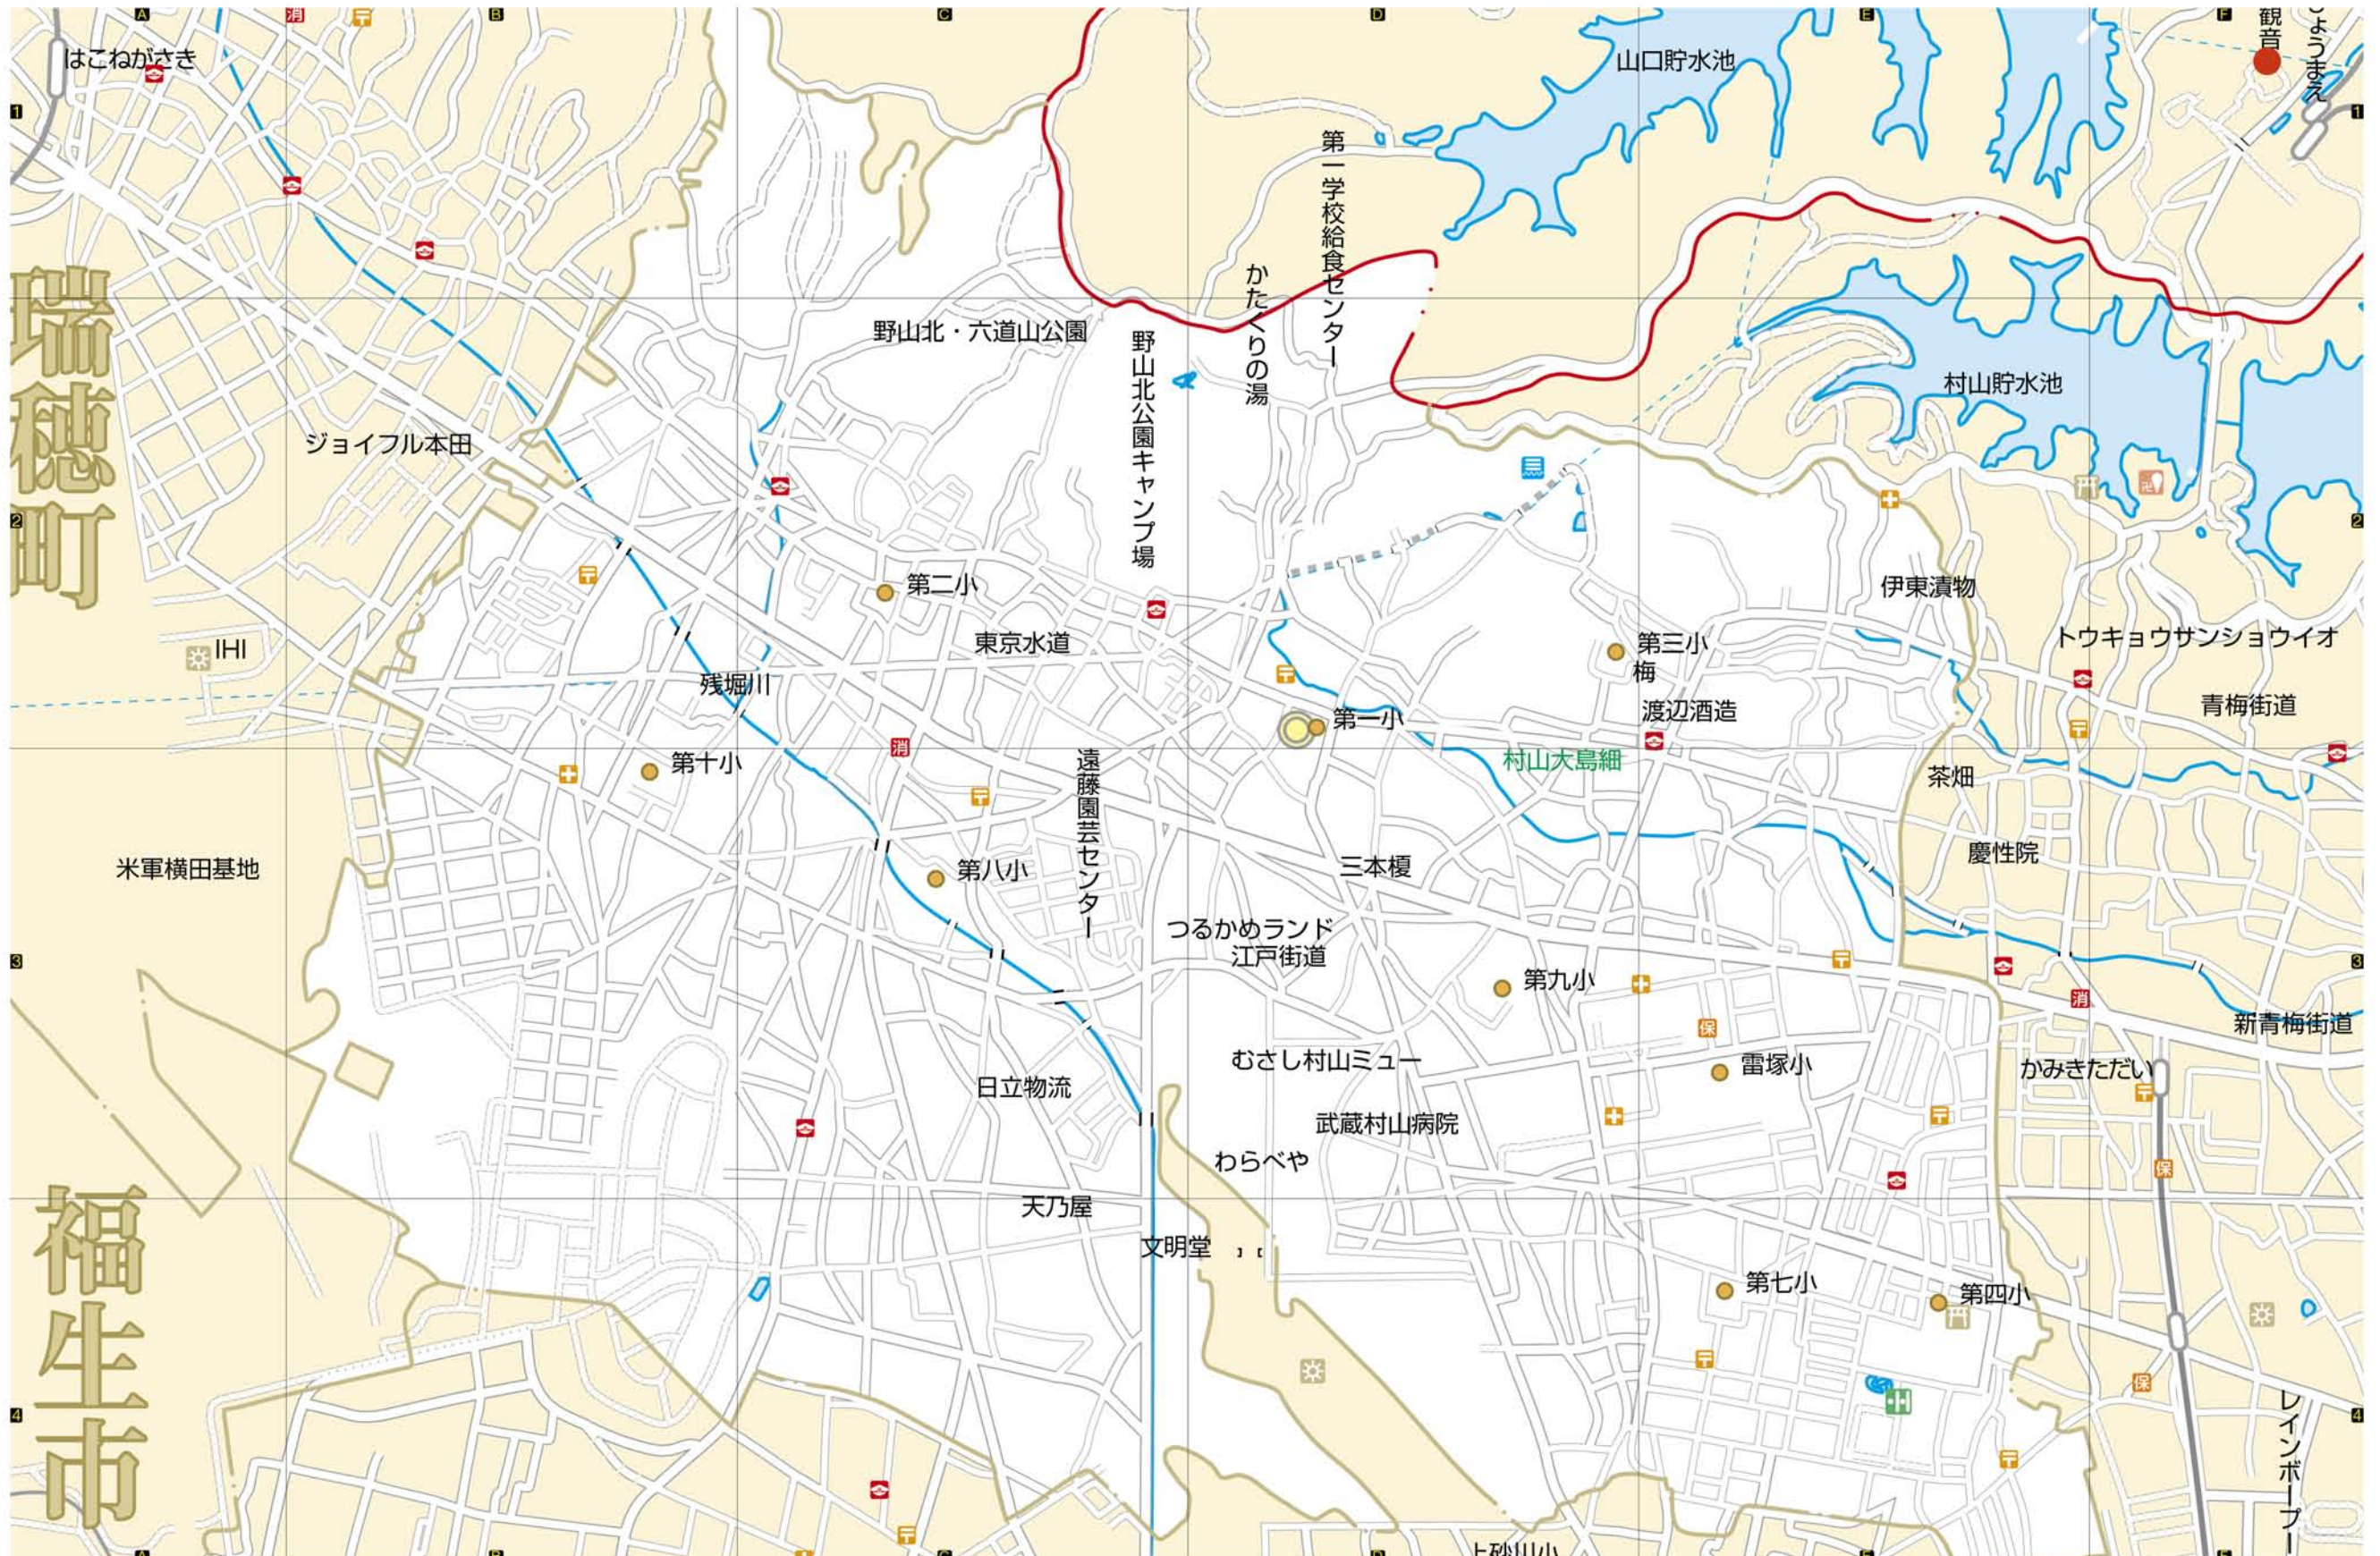

武蔵村山市かきこみマップ

組 なまえ

お申込:tel 03-3233-1212 fax 3233-1213
9 www.ets.or.jp welcome@etsovl.net

わたしたち住む街の地形や土地利用、商店街や集落分布の様子がわかります。人々の生活は、自然環境と密接に関わっていることが理解できます。地図に親しむことで位置や地形をより広範囲に関連させて考える習慣が身につきます。記号をつかって給地図に表現したり地図を読みとる力を養うことができます。 ※この地図はガイアソフトで作成されました。