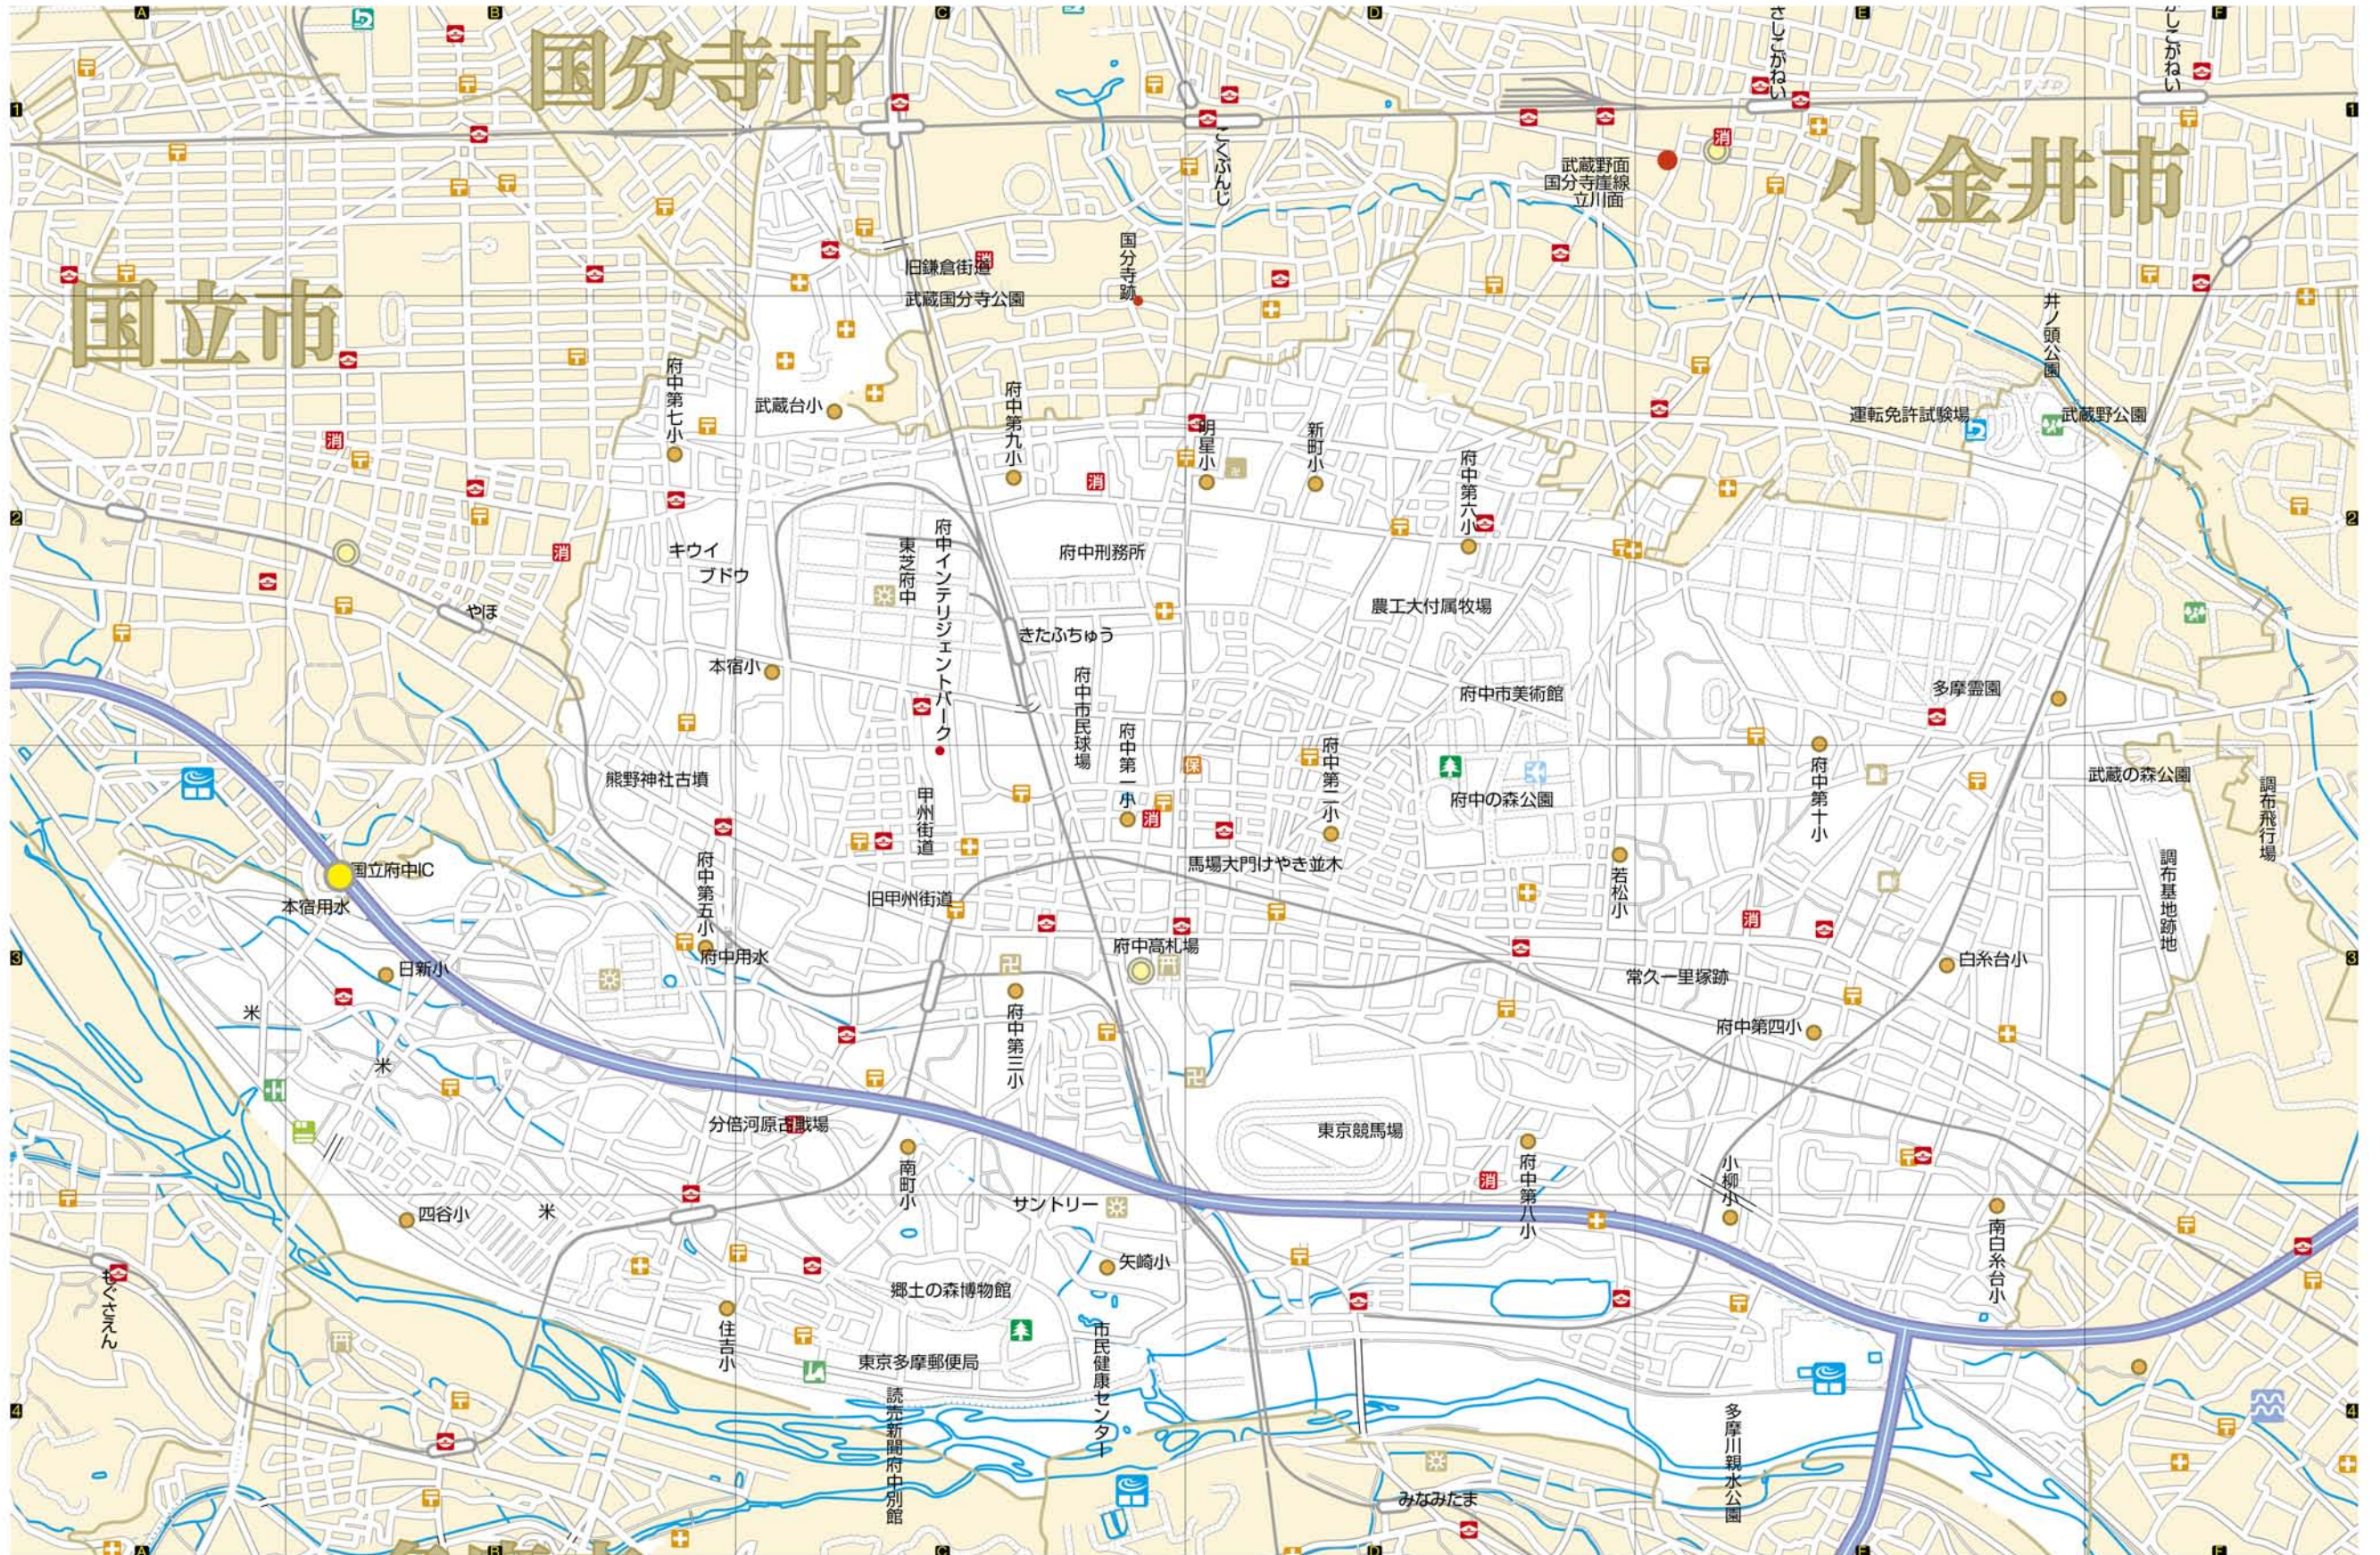

府中市かきこみマップ

組 なまえ

お申込:tel 03-3233-1212 fax 3233-1213
24 www.ets.or.jp welcome@etsovl.net

わたしたち住む街の地形や土地利用、商店街や集落分布の様子がわかります。人々の生活は、自然環境と密接に関わっていることが理解できます。地図に親しむことで位置や地形をより広範囲に関連させて考える習慣が身につきます。記号をつかって給地図に表現したり地図を読みとる力を養うことができます。 ※この地図はガイアソフトで作成されました。