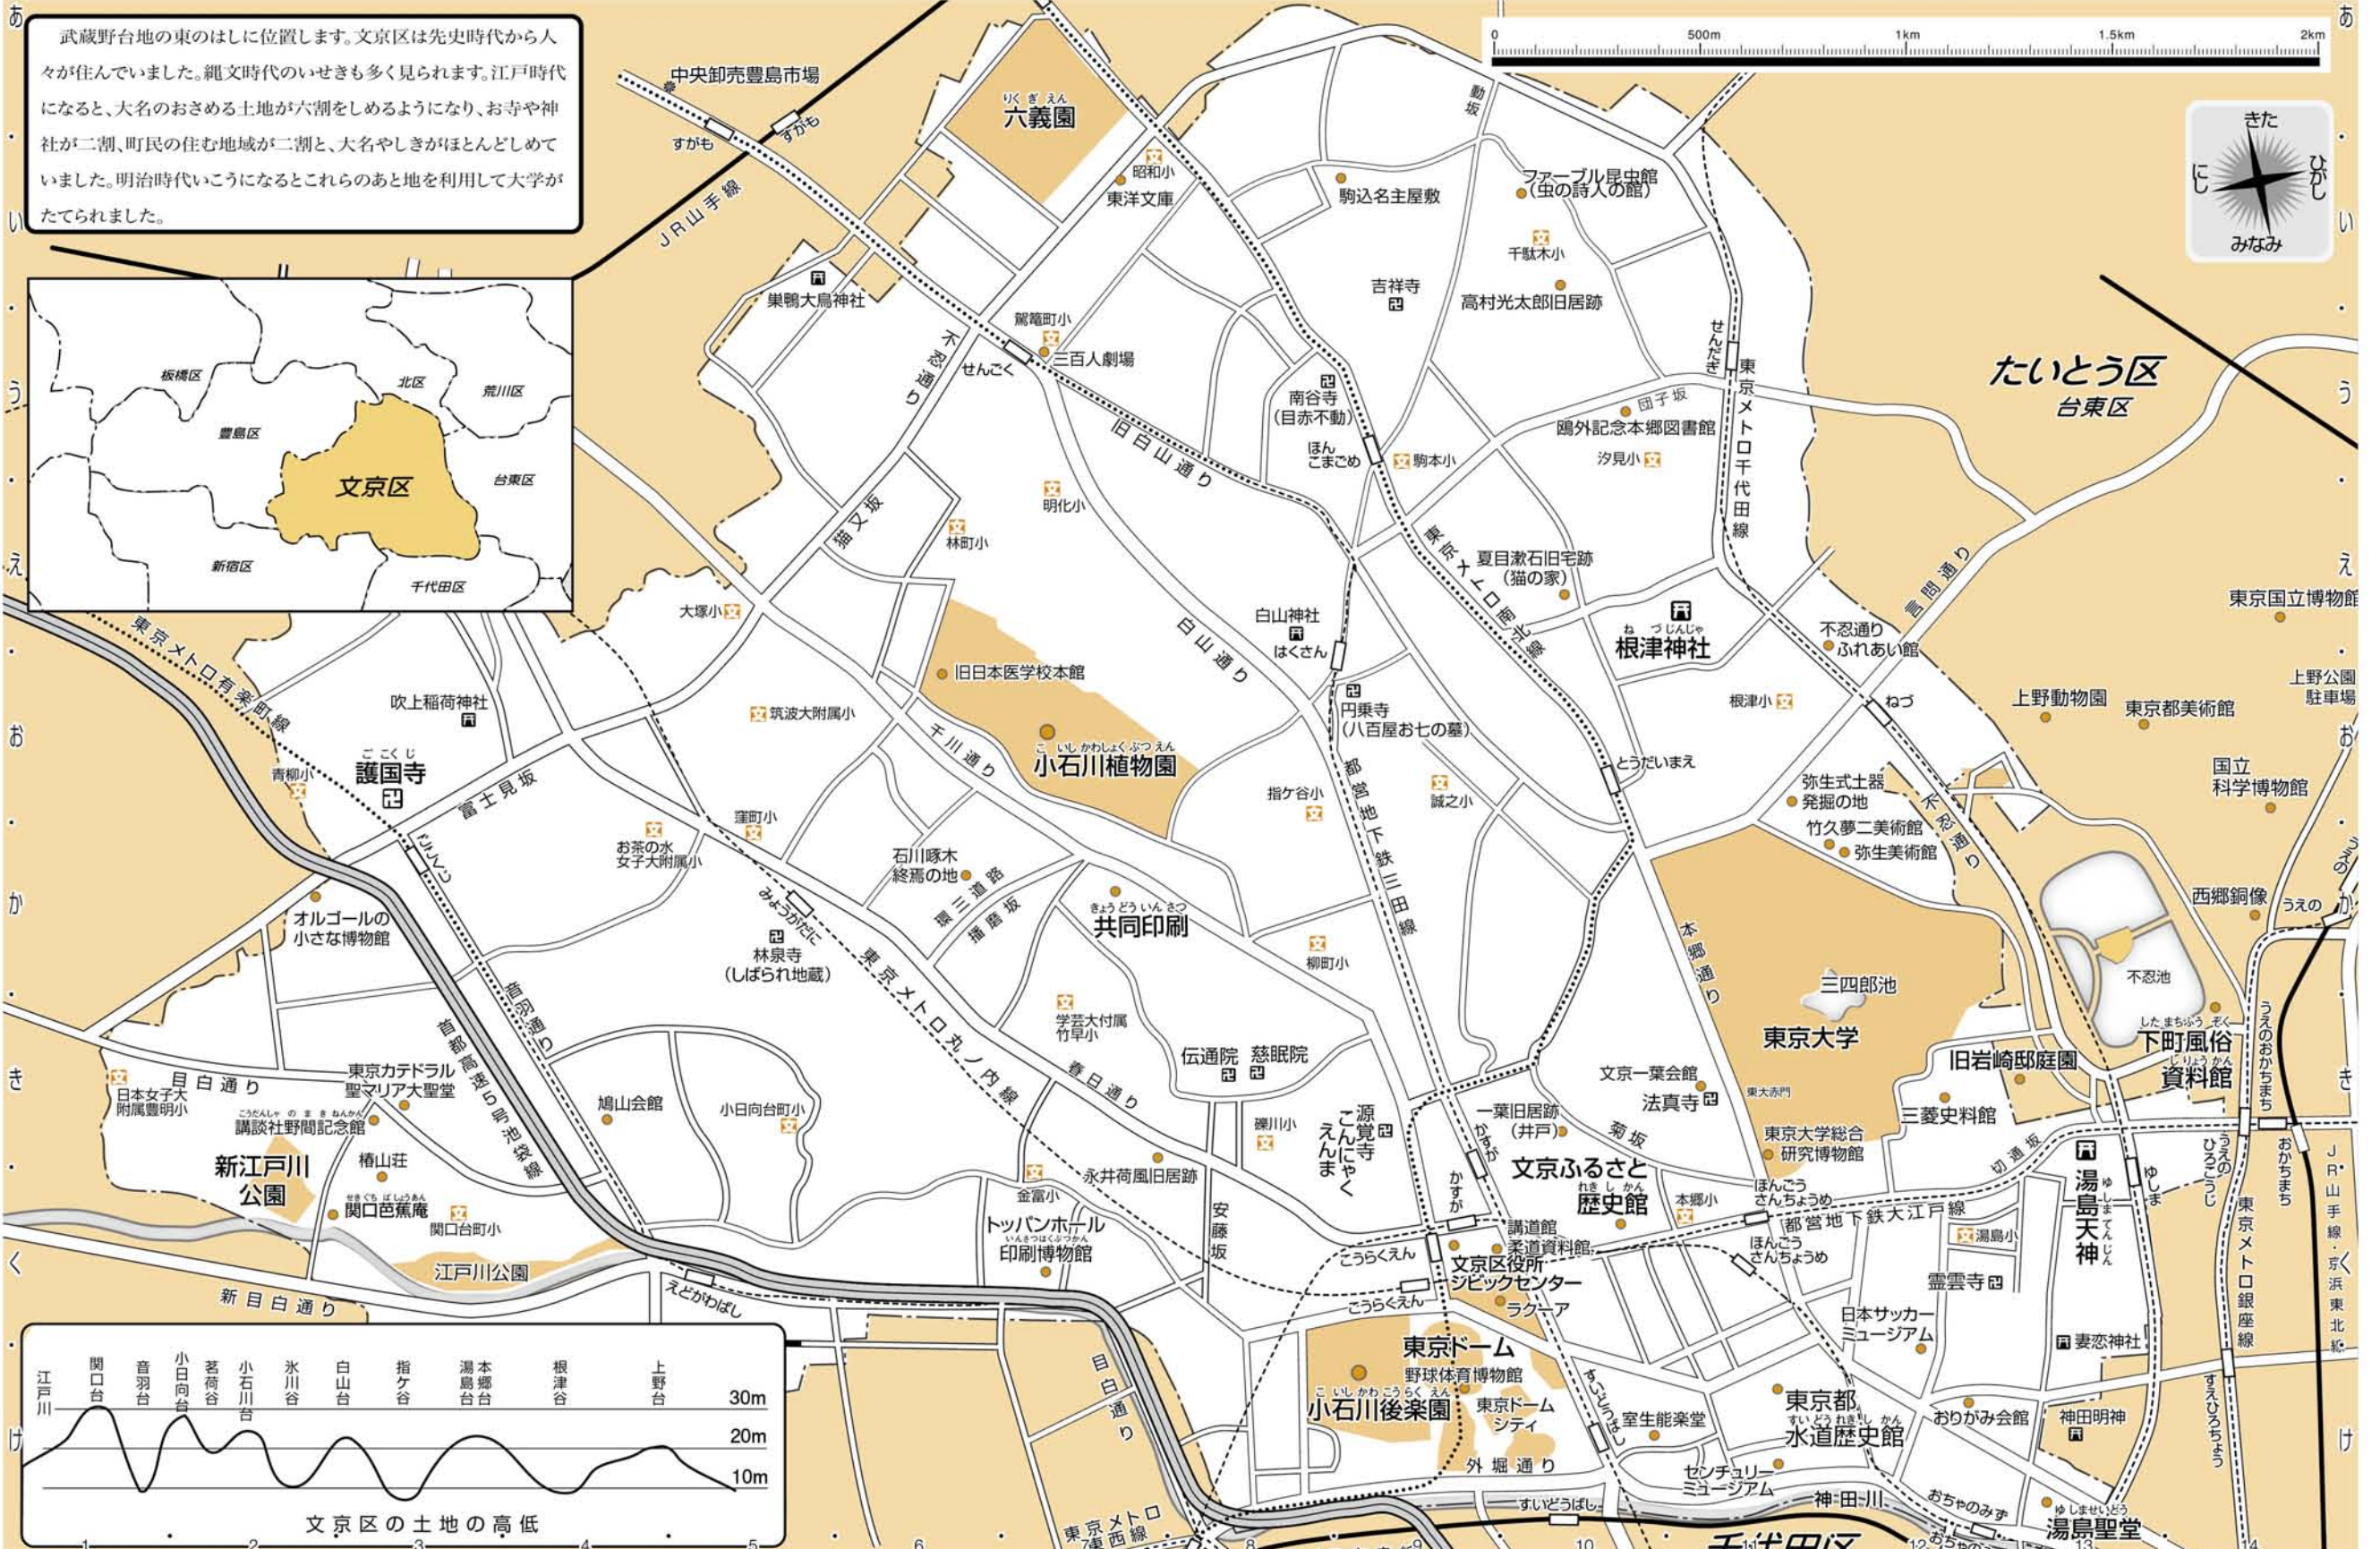

文京区内見学地図

組 なまえ

お申込:tel 03-3233-1212 fax 3233-1213
www.ets.or.jp welcome@etsovl.net

わたしたち住む街の地形や土地利用、商店街や集落分布の様子がわかります。人々の生活は、自然環境と密接に関わっていることが理解できます。地図に親しむことで位置や地形をより広範囲に関連させて考える習慣が身につきます。記号をつけて絵地図に表現したり地図を読みとる力を養うことができます。