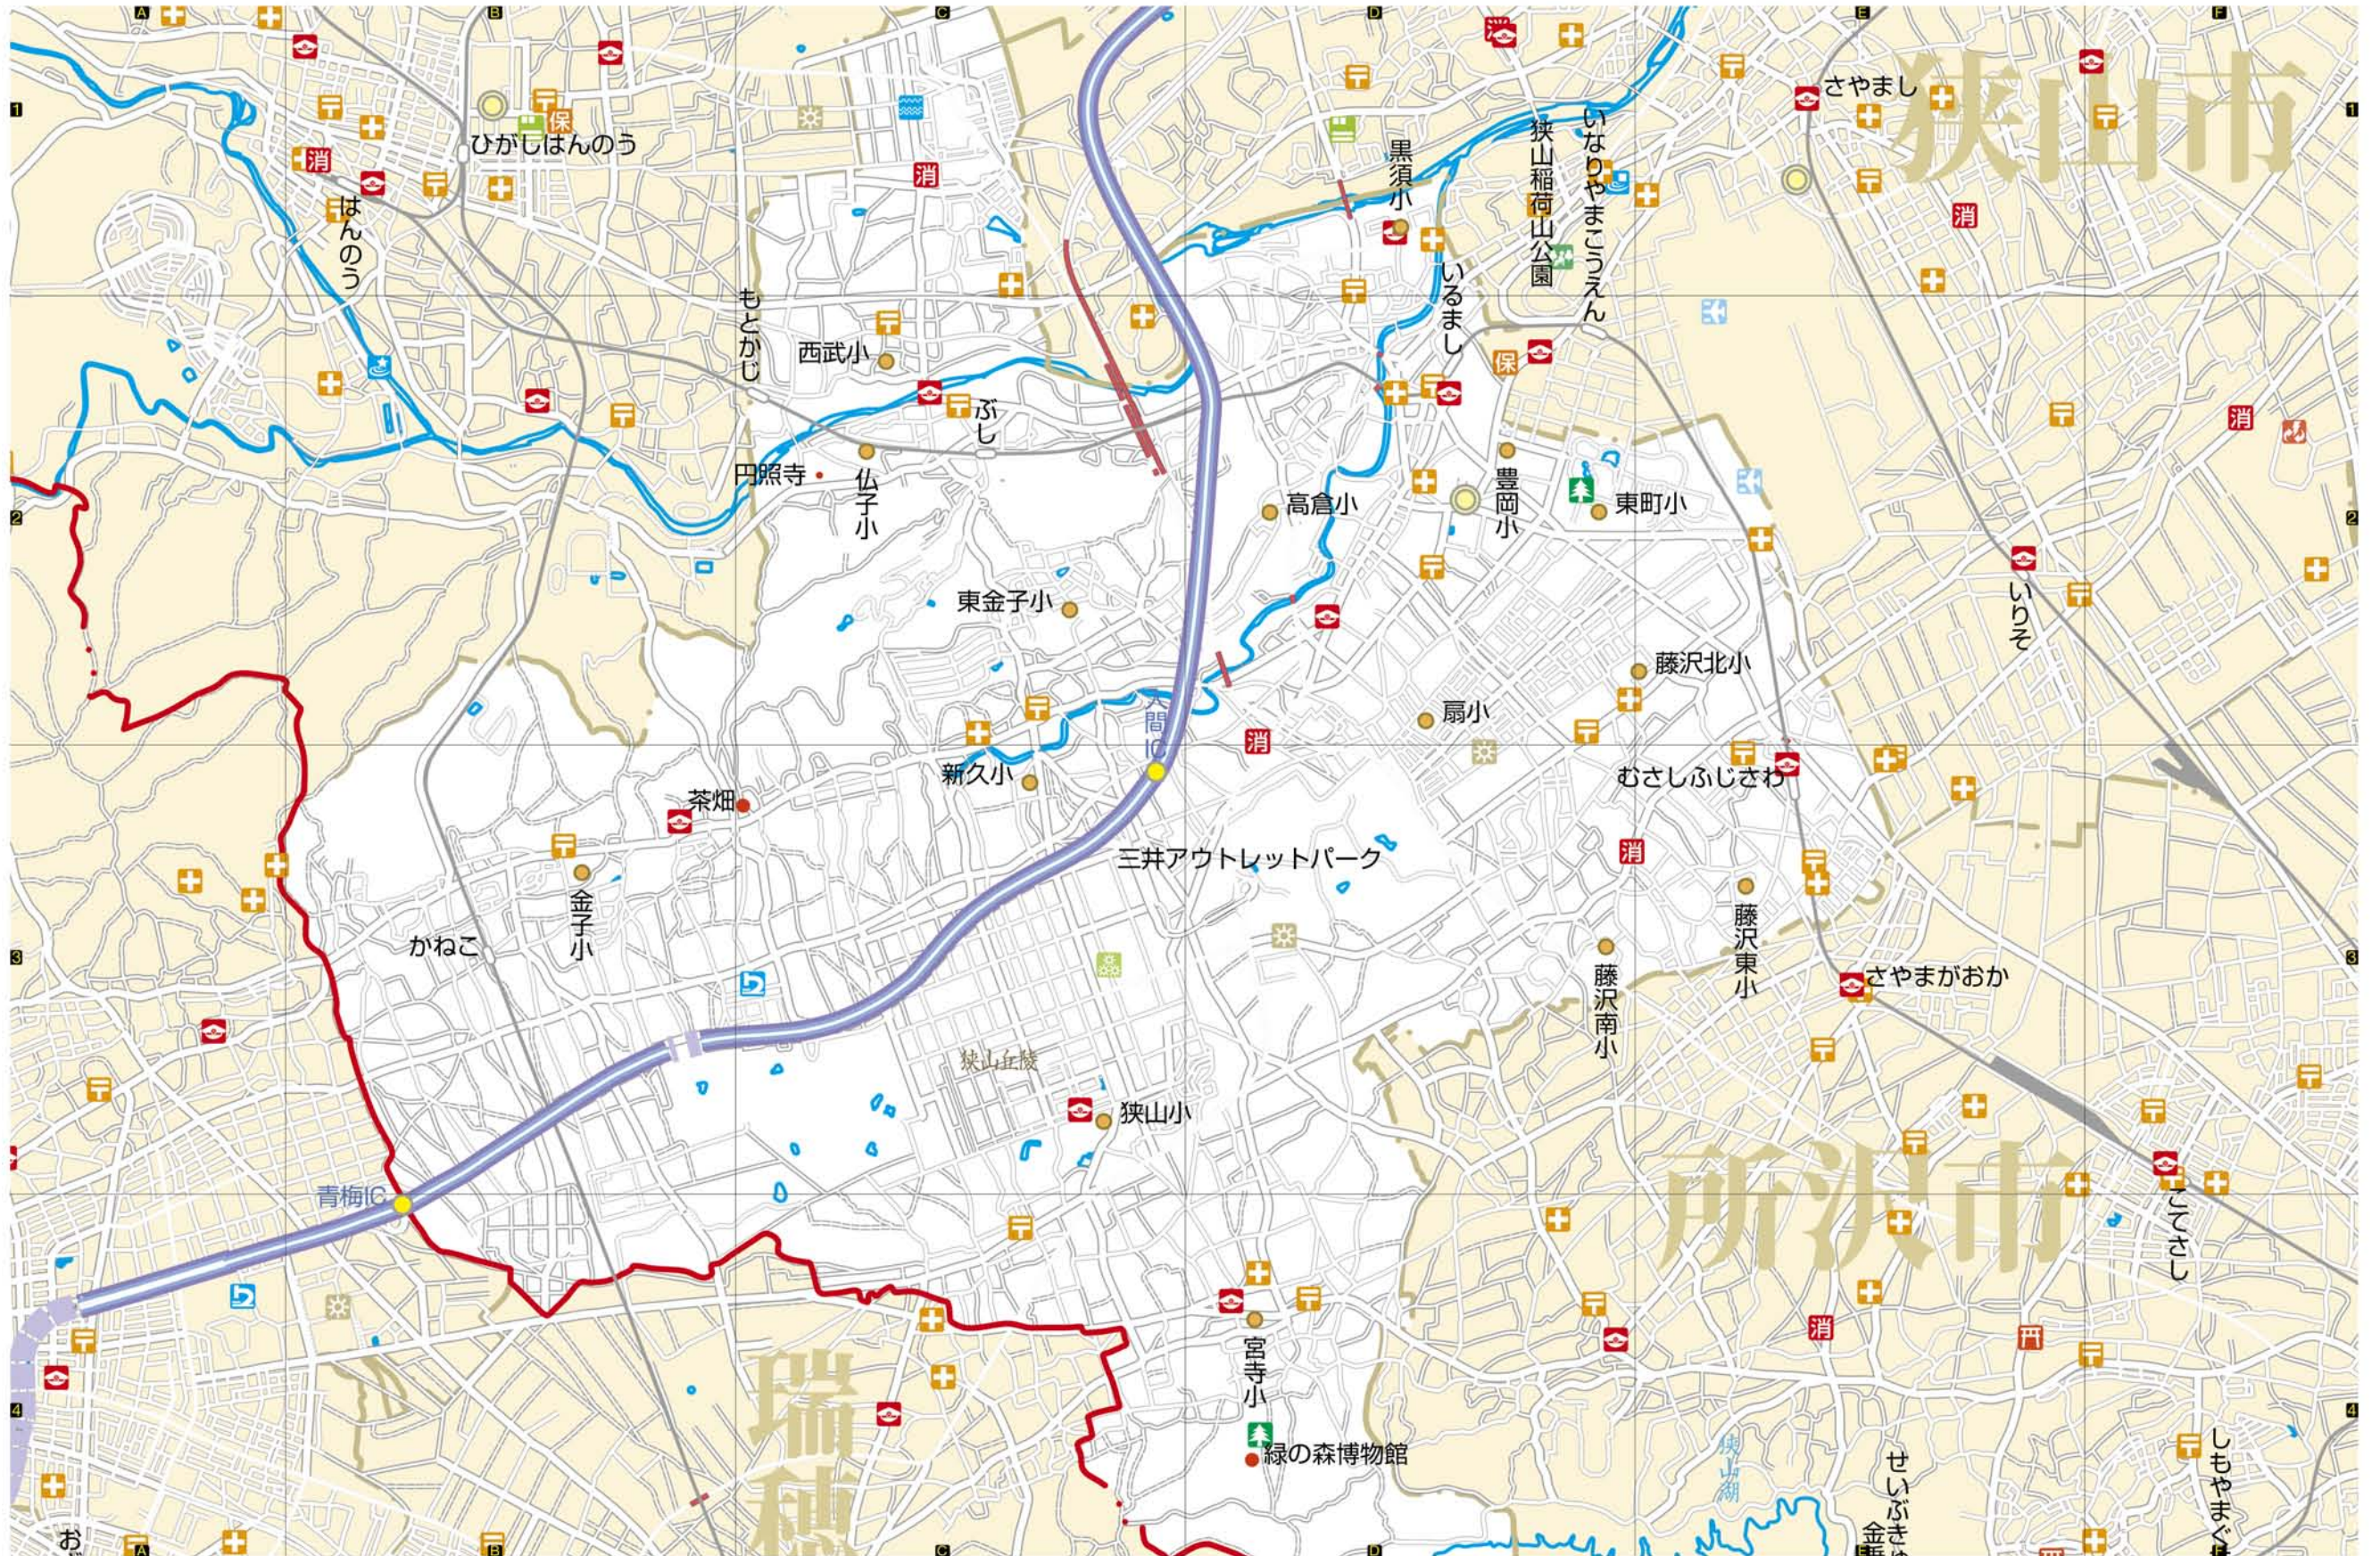

# 入間市かきこみマップ

組 なまえ

お申込:tel 03-3233-1212 fax 3233-1213  
29 www.ets.or.jp welcome@etsovl.net

わたしたち住む街の地形や土地利用、商店街や集落分布の様子がわかります。人々の生活は、自然環境と密接に関わっていることが理解できます。地図に親しむことで位置や地形をより広範囲に関連させて考える習慣が身につきます。記号をつかって給地図に表現したり地図を読みとる力を養うことができます。 ※この地図はガイアソフトで作成されました。