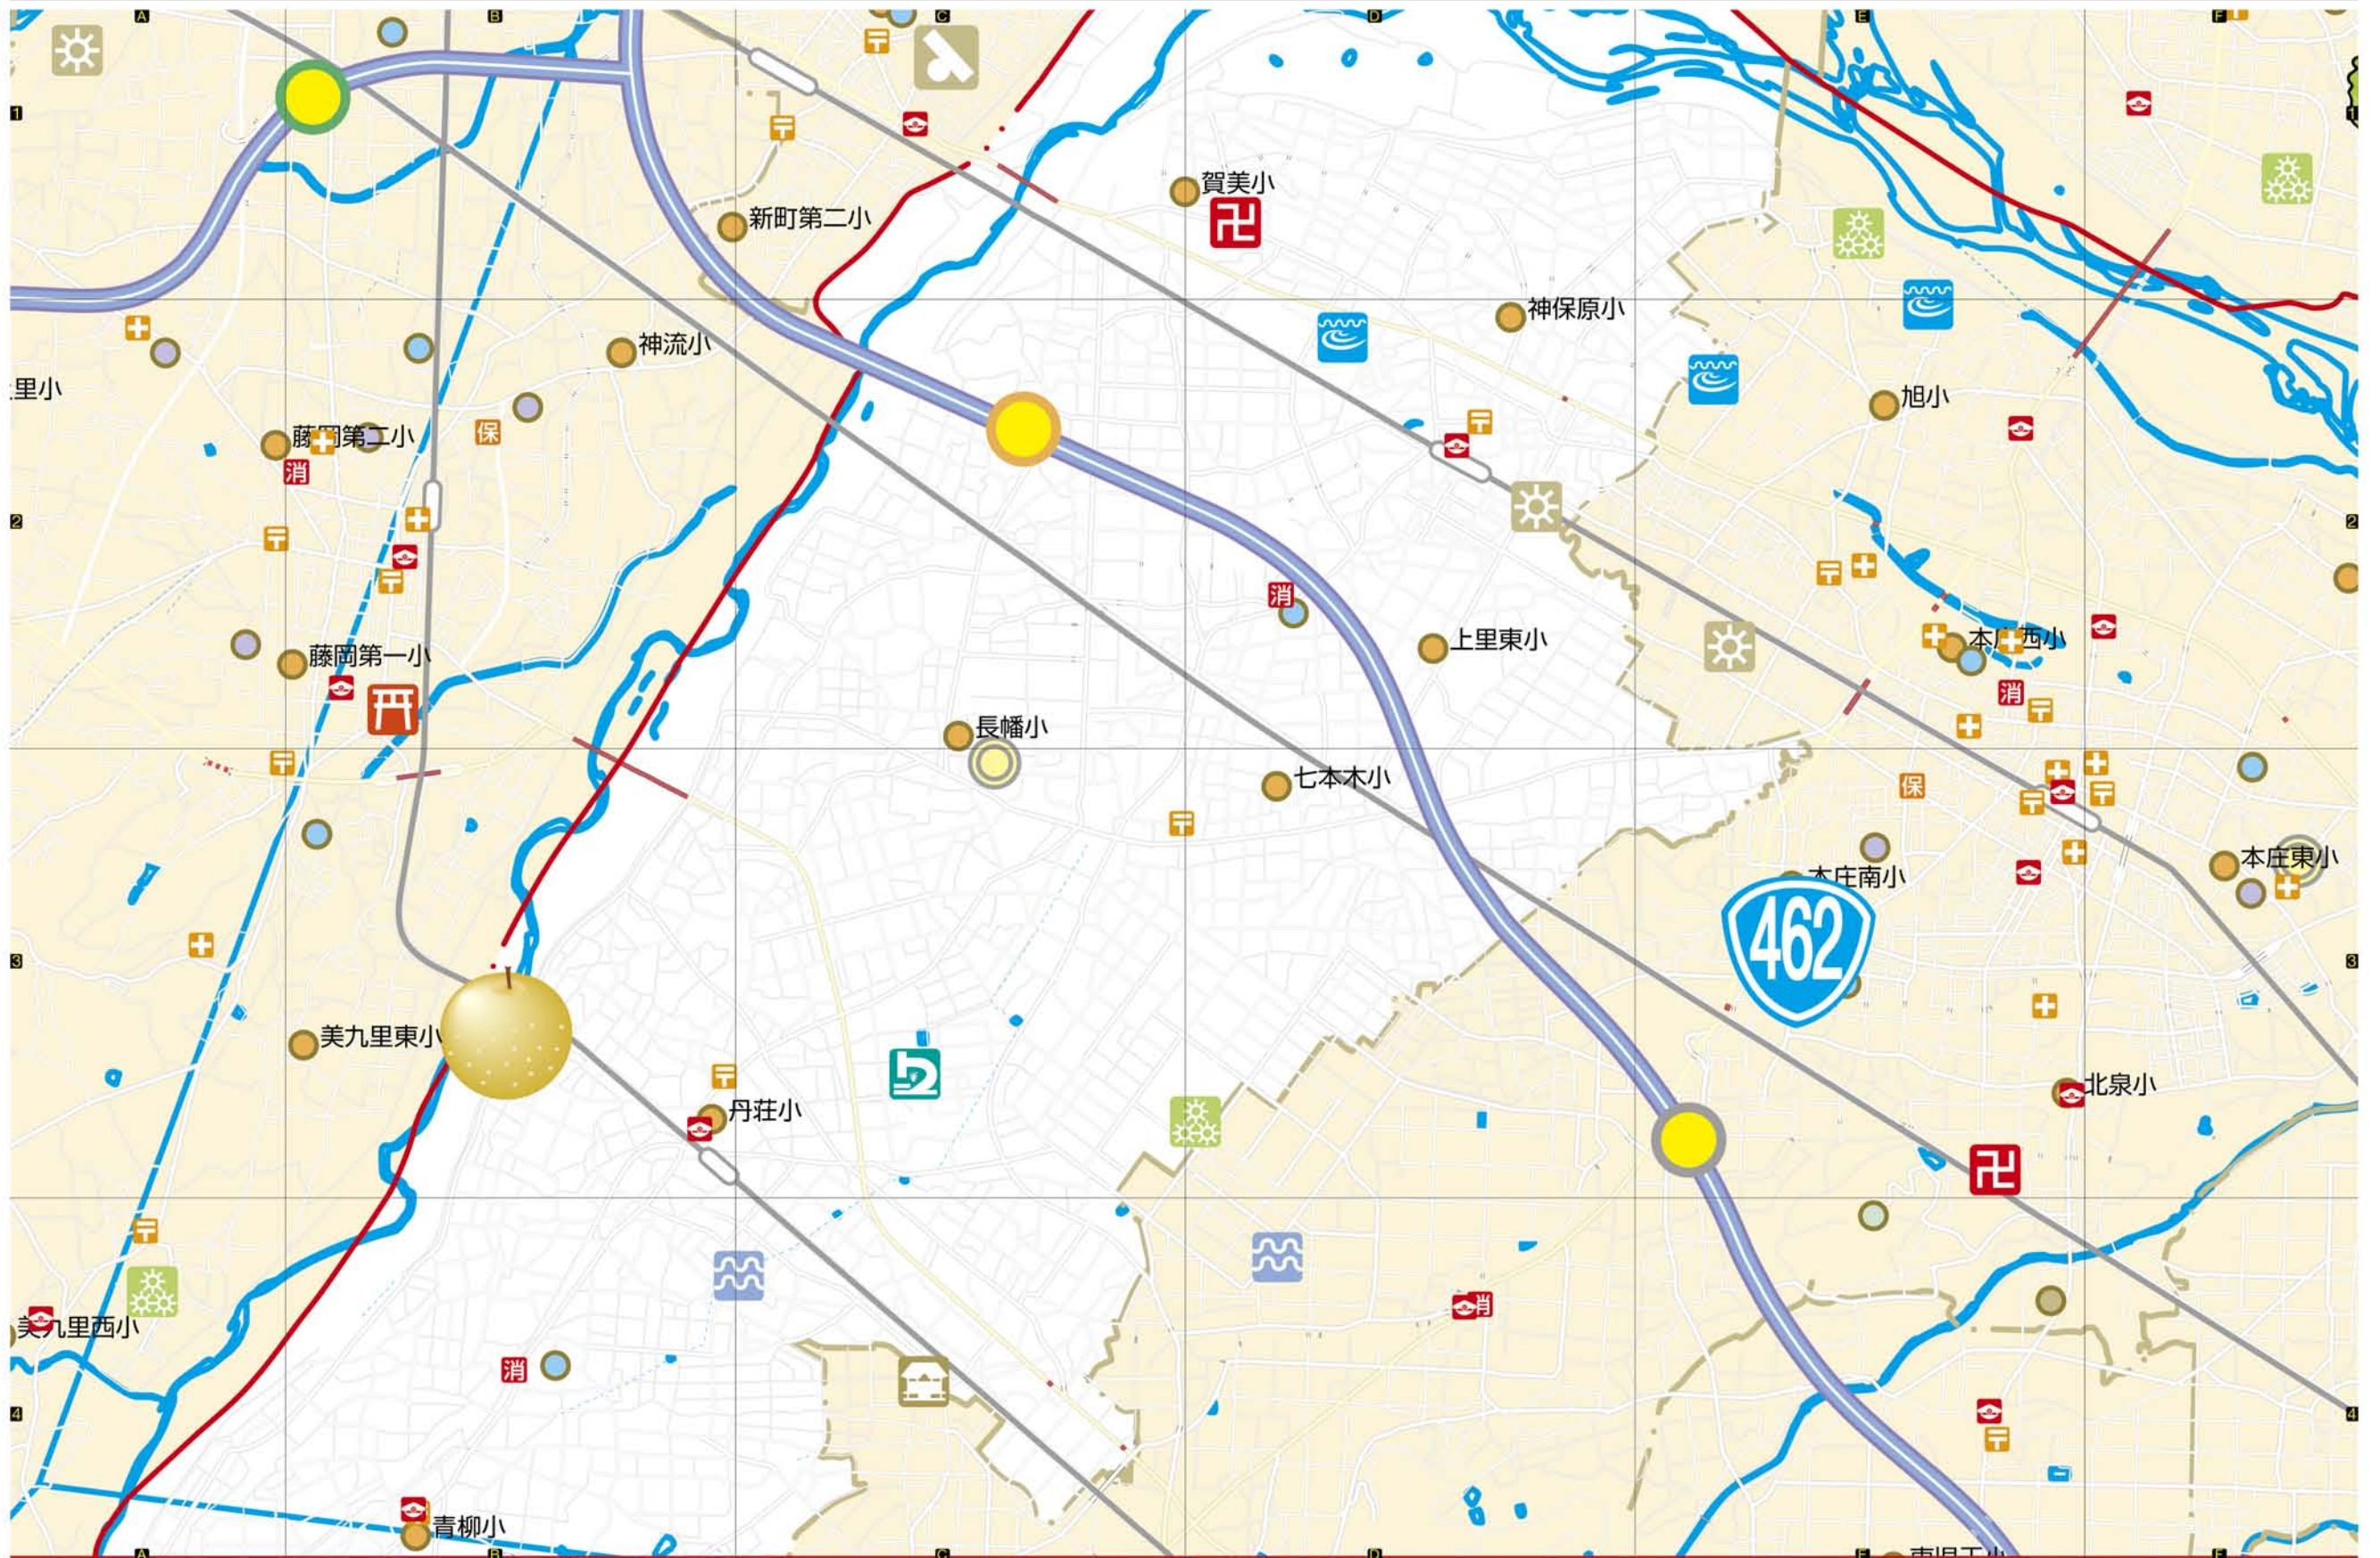

上里町かきこみマップ

組 なまえ

お申込:tel 03-3233-1212 fax 3233-1213
www.ets.or.jp welcome@etsovl.net

わたしたち住む町の地形や土地利用、商店街や集落分布の様子がわかります。人々の生活は、自然環境と密接に関わっていることが理解できます。地図に親しむことで位置や地形をより広範囲に関連させて考える習慣が身につきます。記号をつかって給地図に表現したり地図を読みとる力を養うことができます。※この地図はガイアソフトで作成されました。