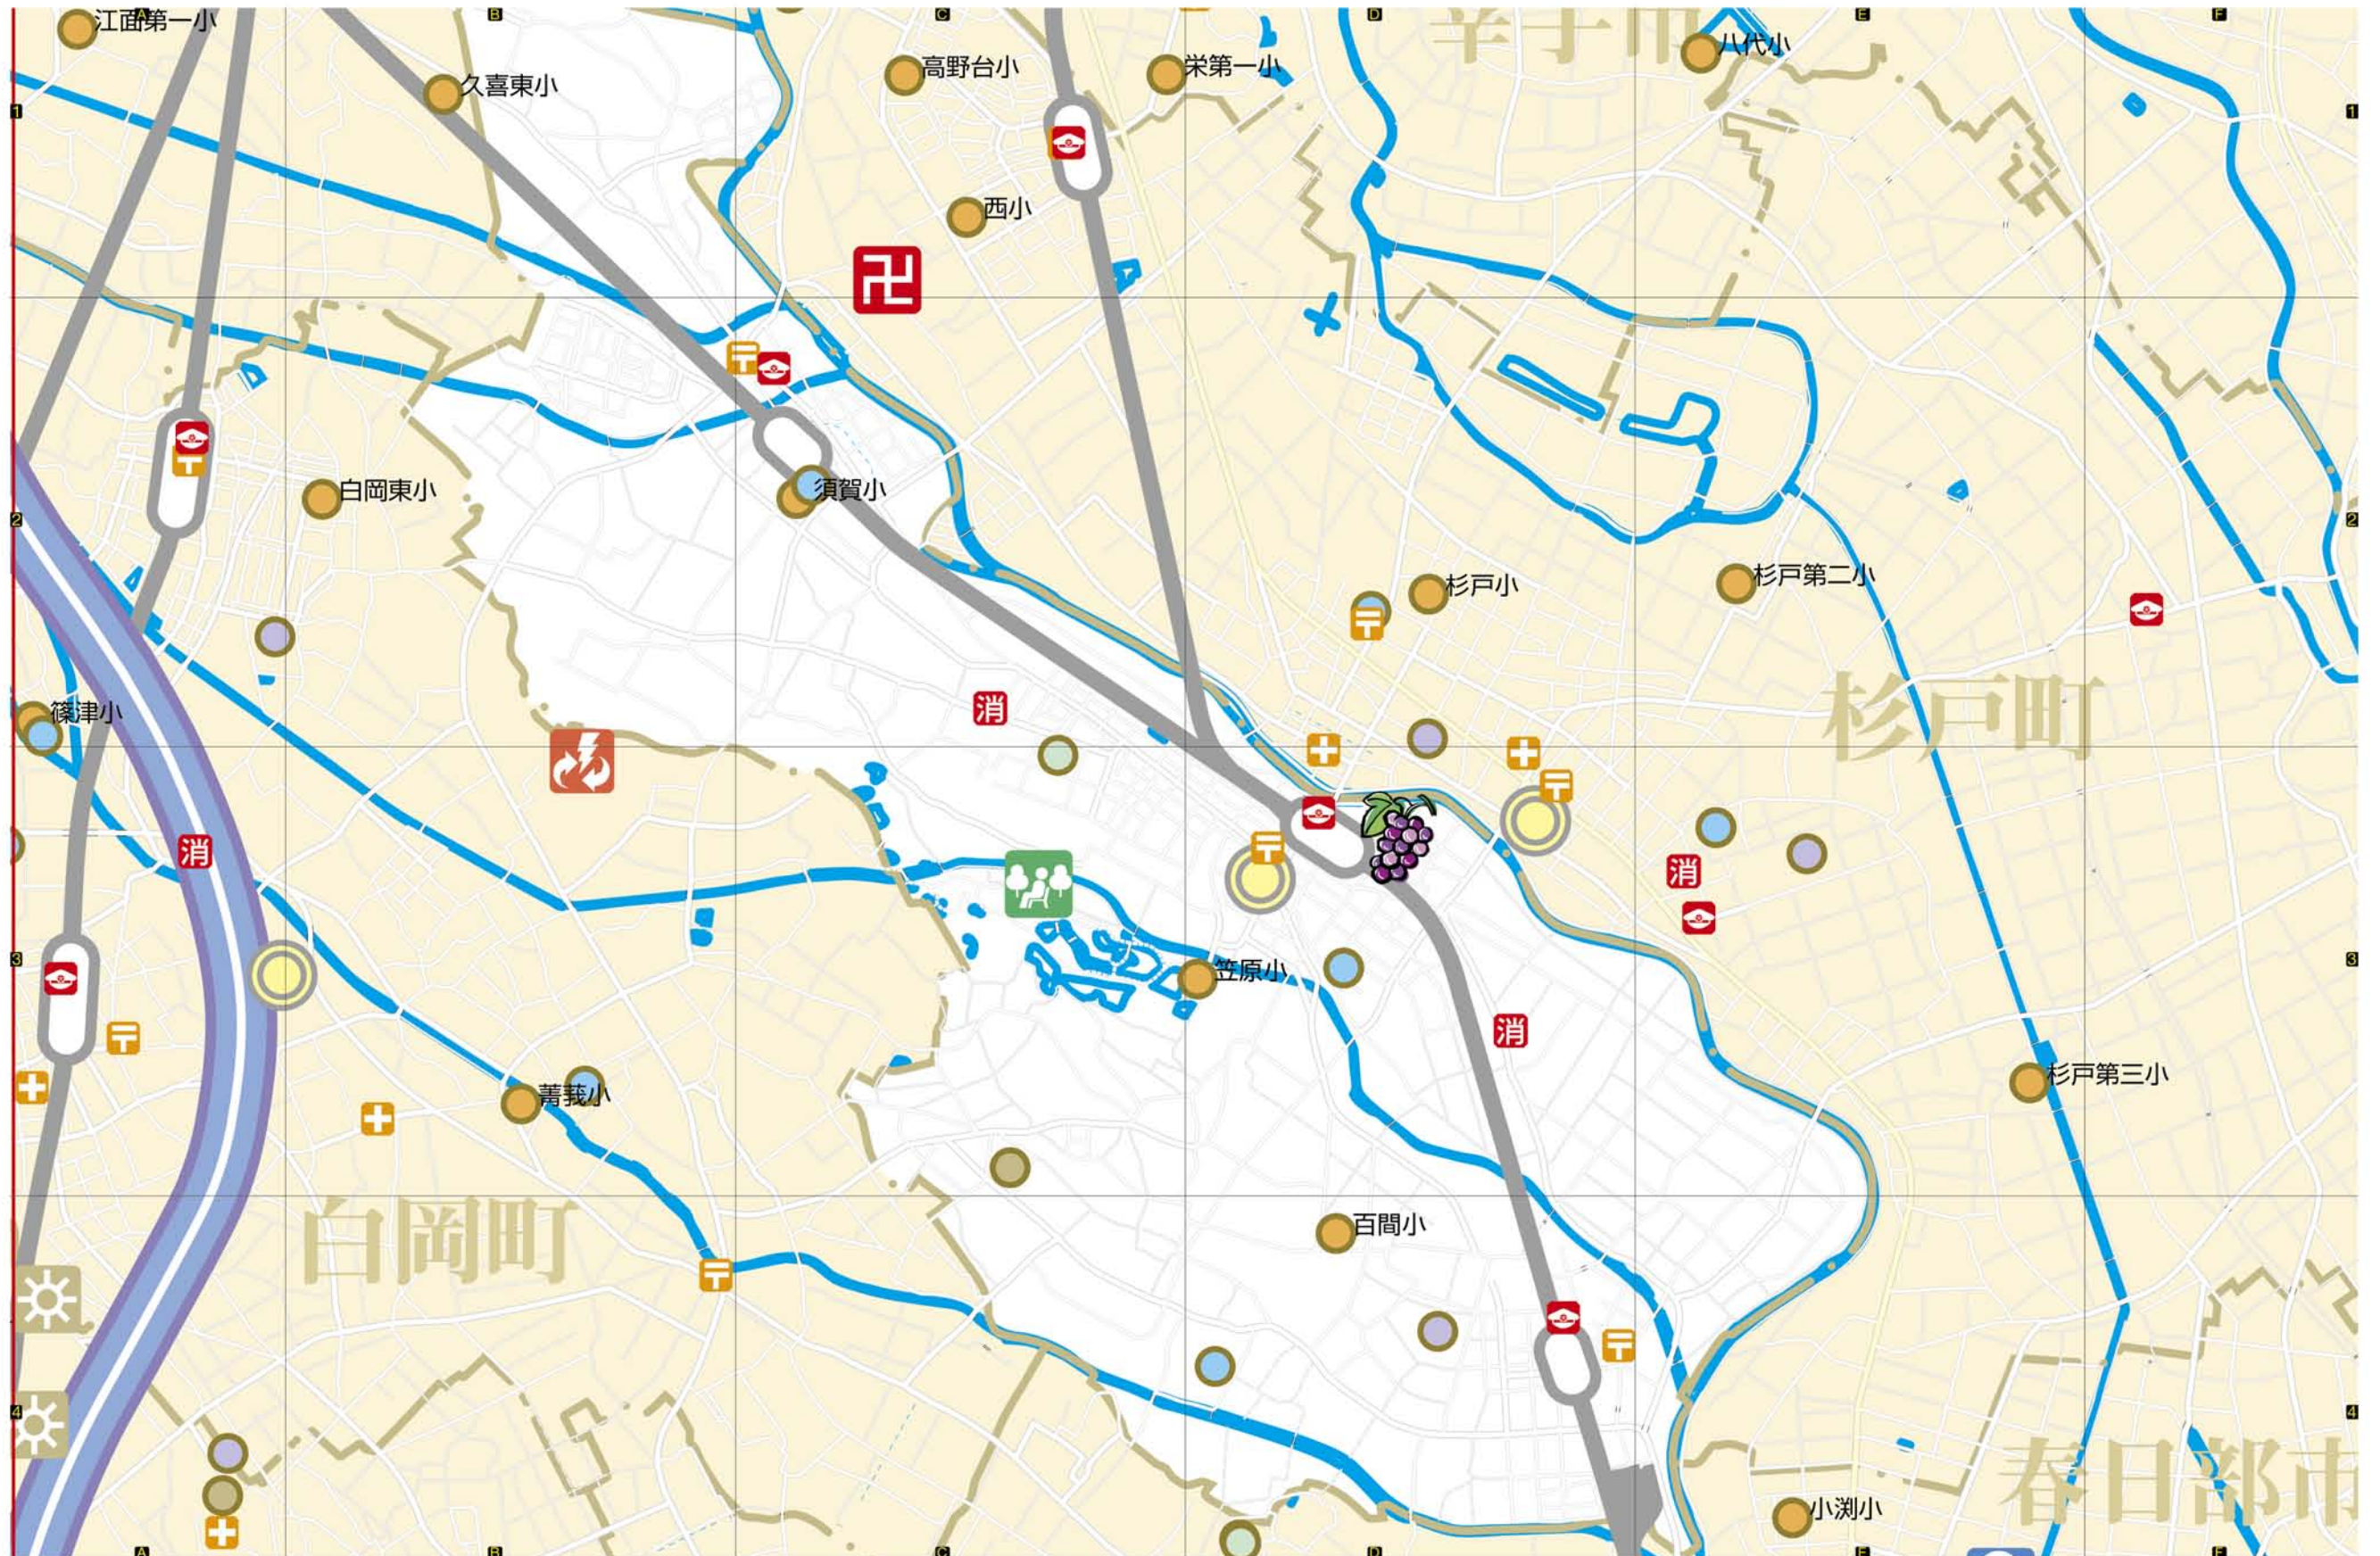

宮代町かきこみマップ

組 なまえ

お申込:tel 03-3233-1212 fax 3233-1213
www.ets.or.jp welcome@etsovl.net

わたしたち住む町の地形や土地利用、商店街や集落分布の様子がわかります。人々の生活は、自然環境と密接に関わっていることが理解できます。地図に親しむことで位置や地形をより広範囲に関連させて考える習慣が身につきます。記号をつかって給地図に表現したり地図を読みとる力を養うことができます。 ※この地図はガイアソフトで作成されました。