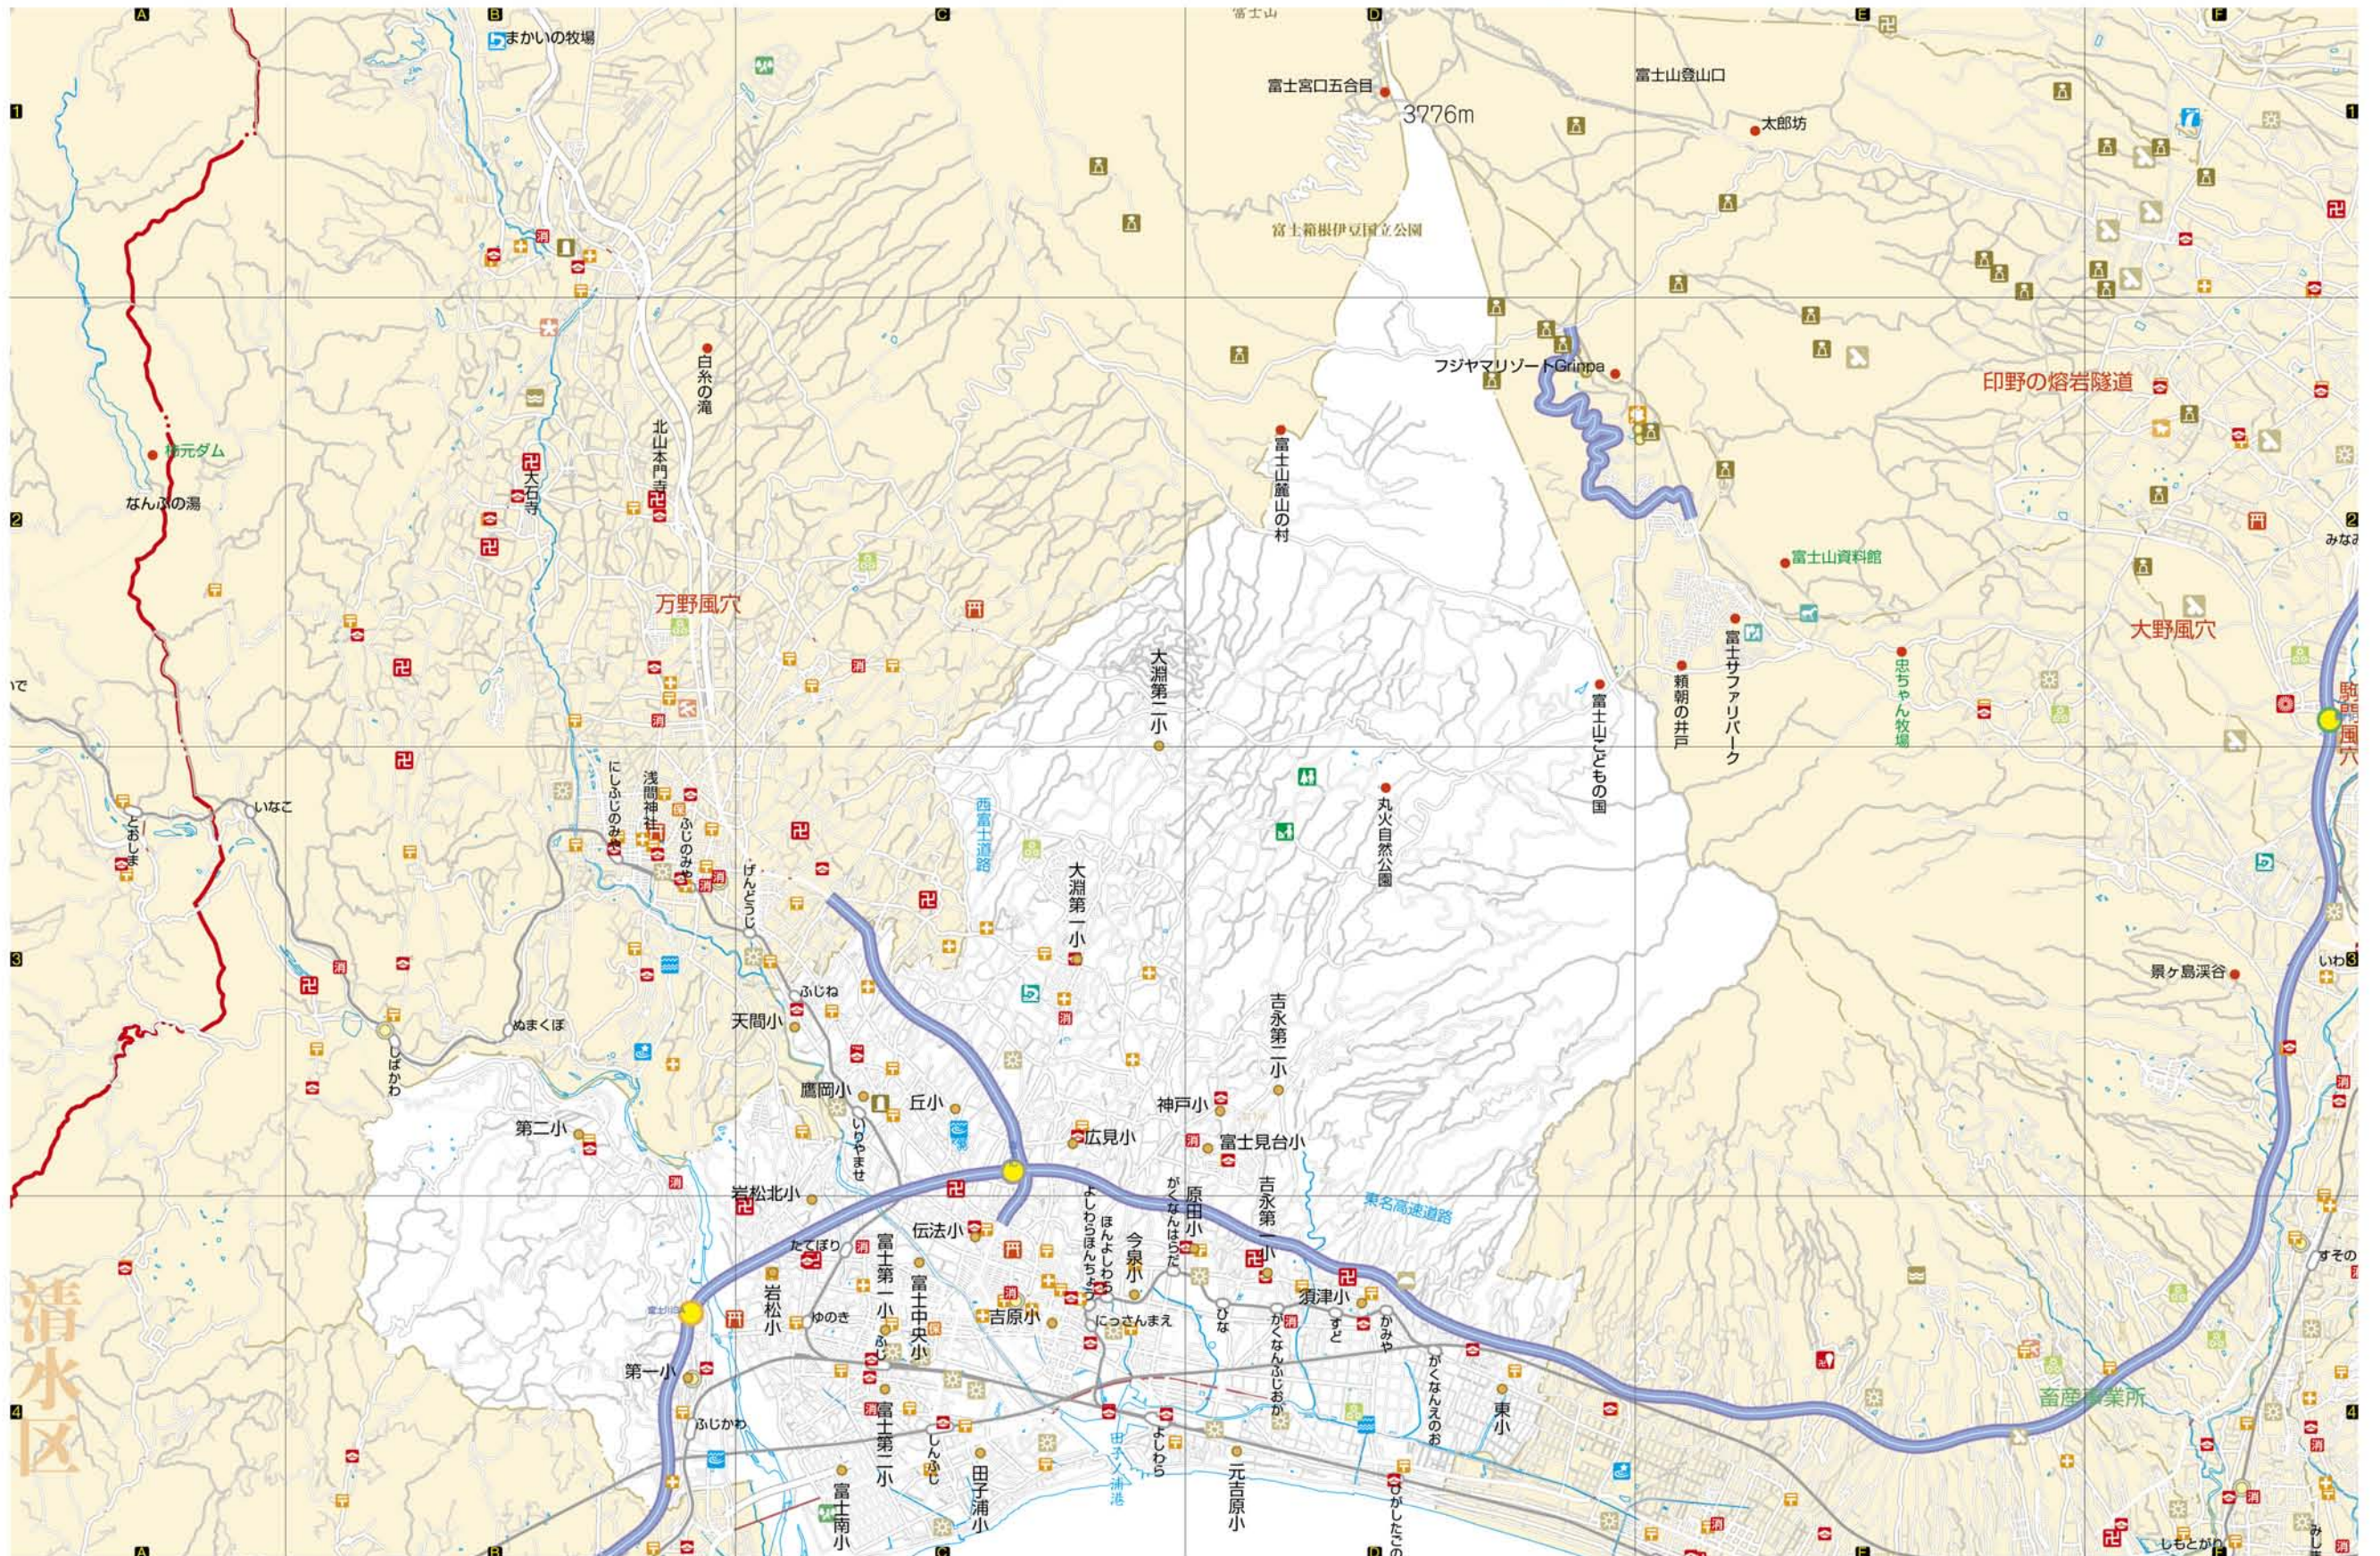

# 富士市かきこみマップ

組 なまえ

お申込:tel 03-3233-1212 fax 3233-1213  
27 www.ets.or.jp welcome@etsovl.net

わたしたち住む街の地形や土地利用、商店街や集落分布の様子がわかります。人々の生活は、自然環境と密接に関わっていることが理解できます。地図に親しむことで位置や地形をより広範囲に関連させて考える習慣が身につきます。記号をつかって給地図に表現したり地図を読みとる力を養うことができます。 ※この地図はガイアソフトで作成されました。