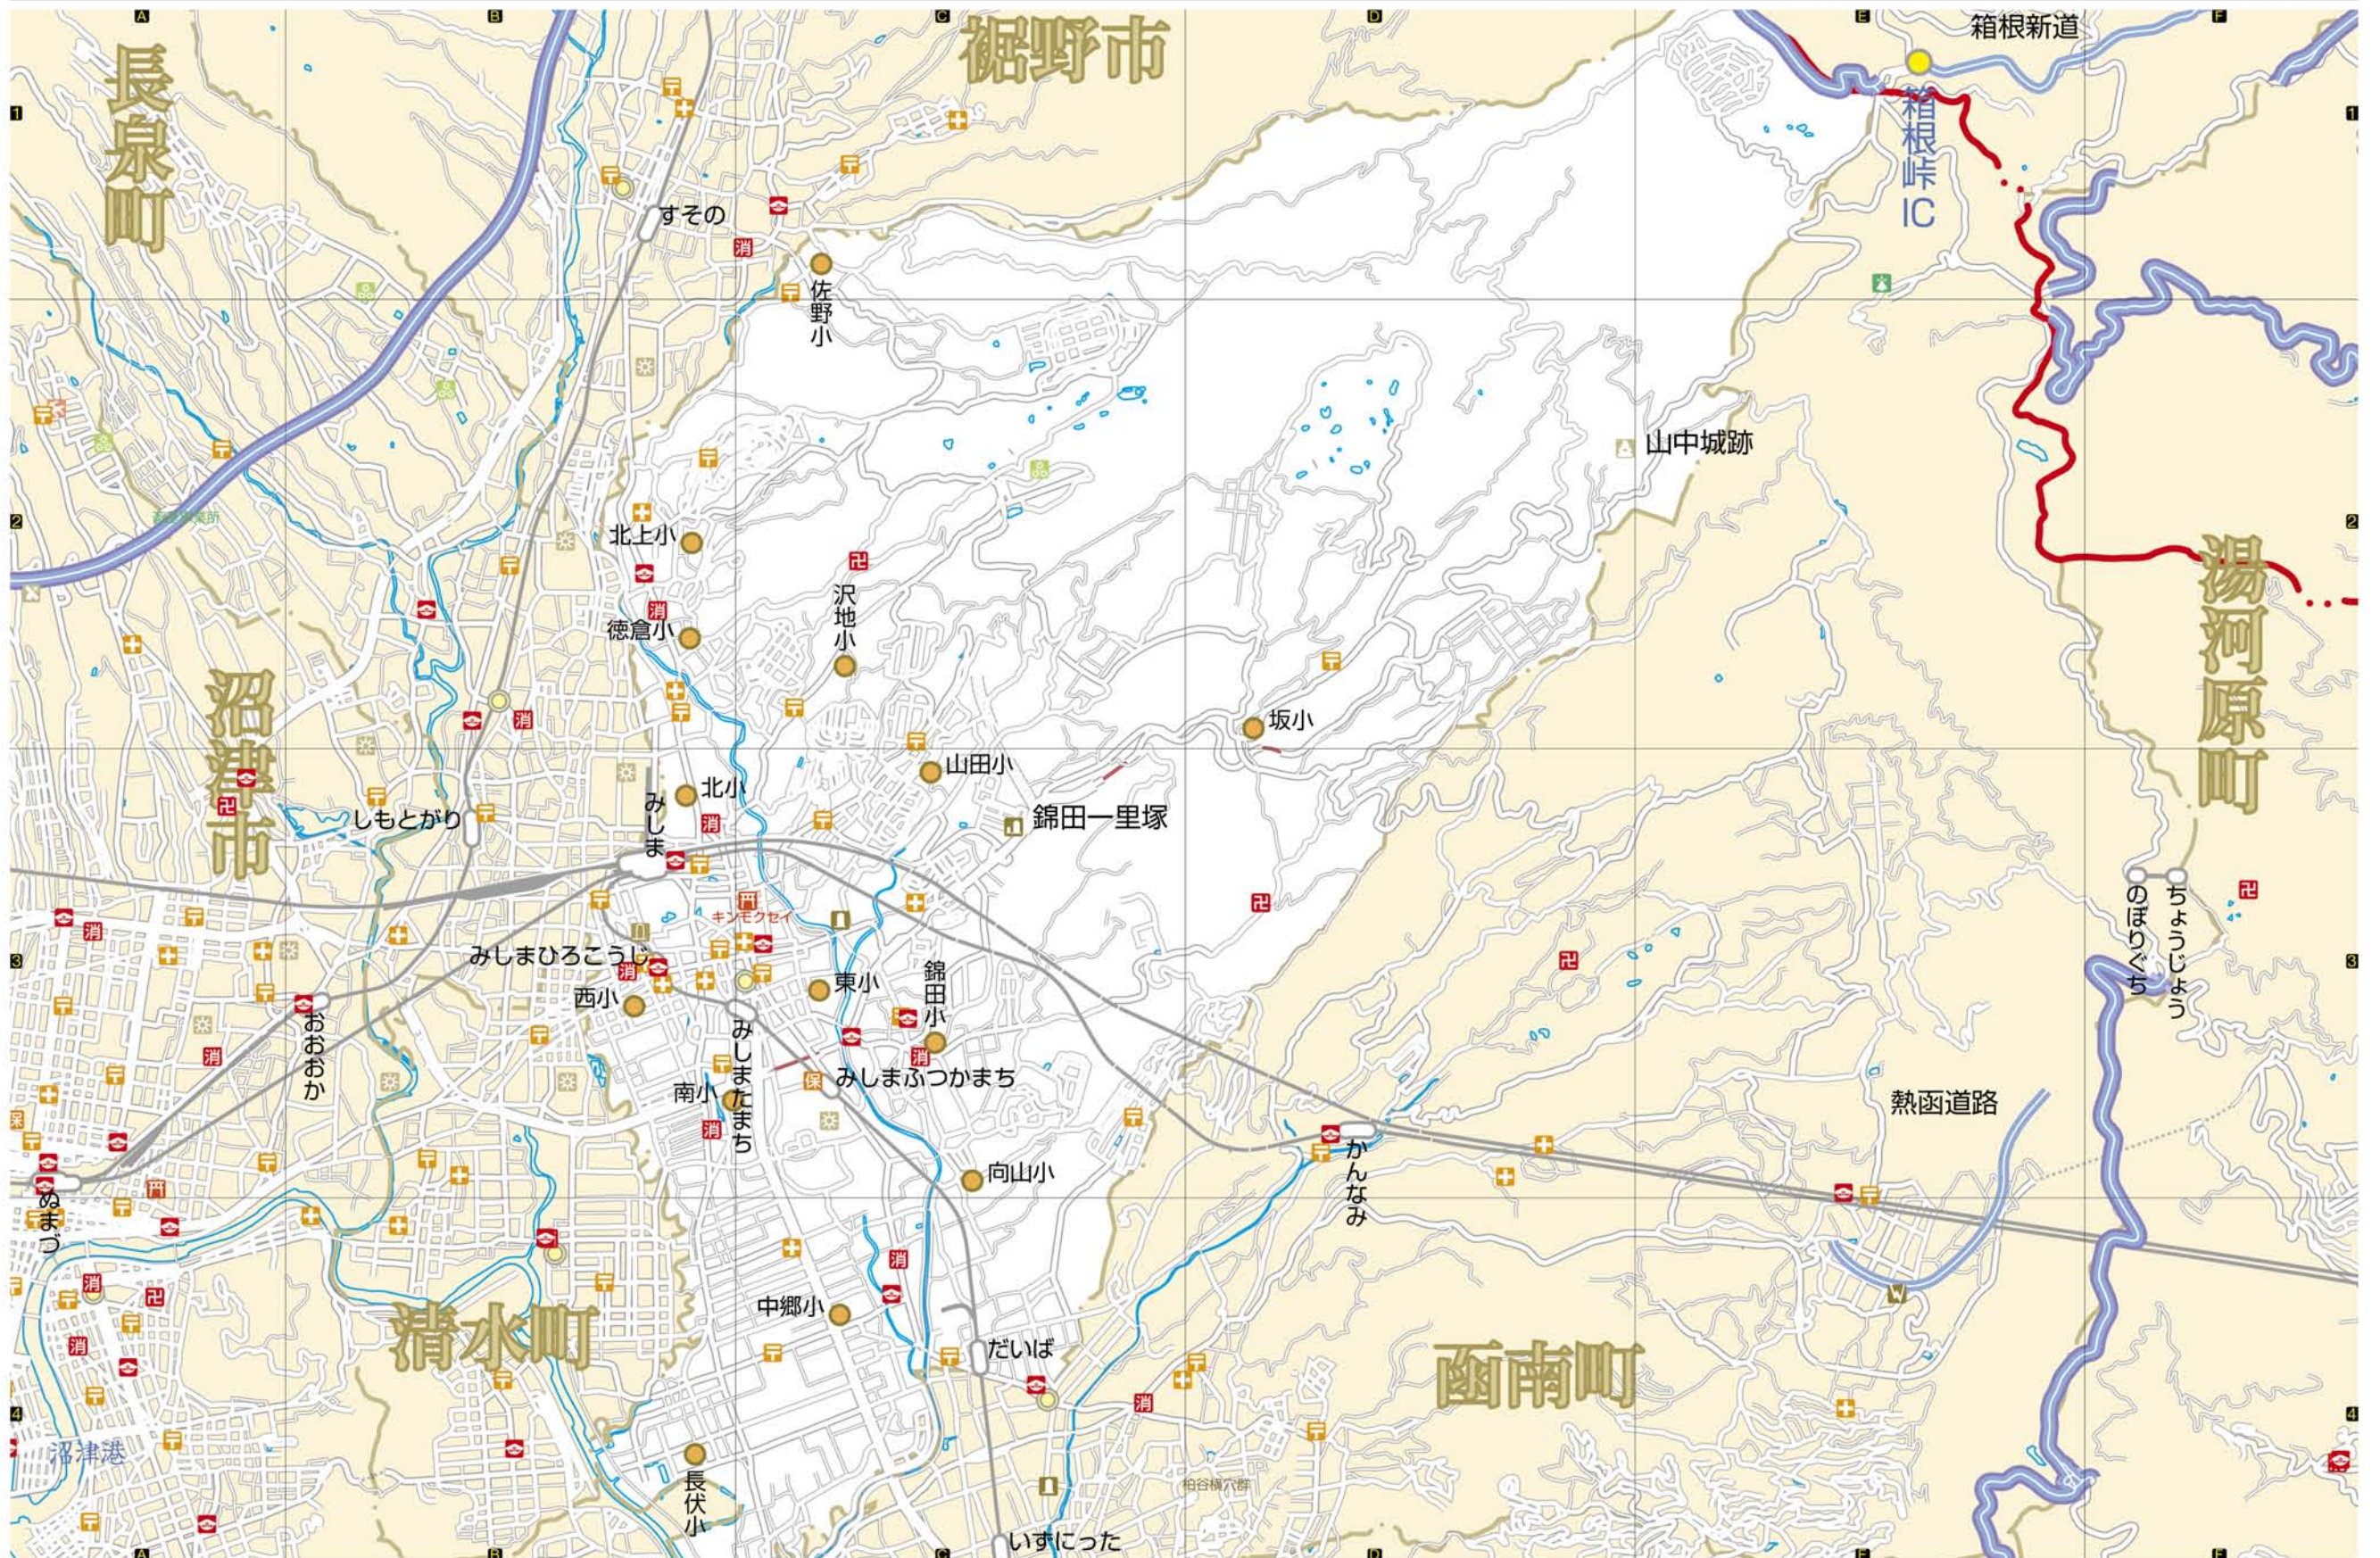

三島市かきこみマップ

組 なまえ

お申込:tel 03-3233-1212 fax 3233-1213
14 www.ets.or.jp welcome@etsovl.net

移動教室

わたしたち住む街の地形や土地利用、商店街や集落分布の様子がわかります。人々の生活は、自然環境と密接に関わっていることが理解できます。地図に親しむことで位置や地形をより広範囲に関連させて考える習慣が身につきます。記号をつかって給地図に表現したり地図を読みとる力を養うことができます。 ※この地図はガイアソフトで作成されました。