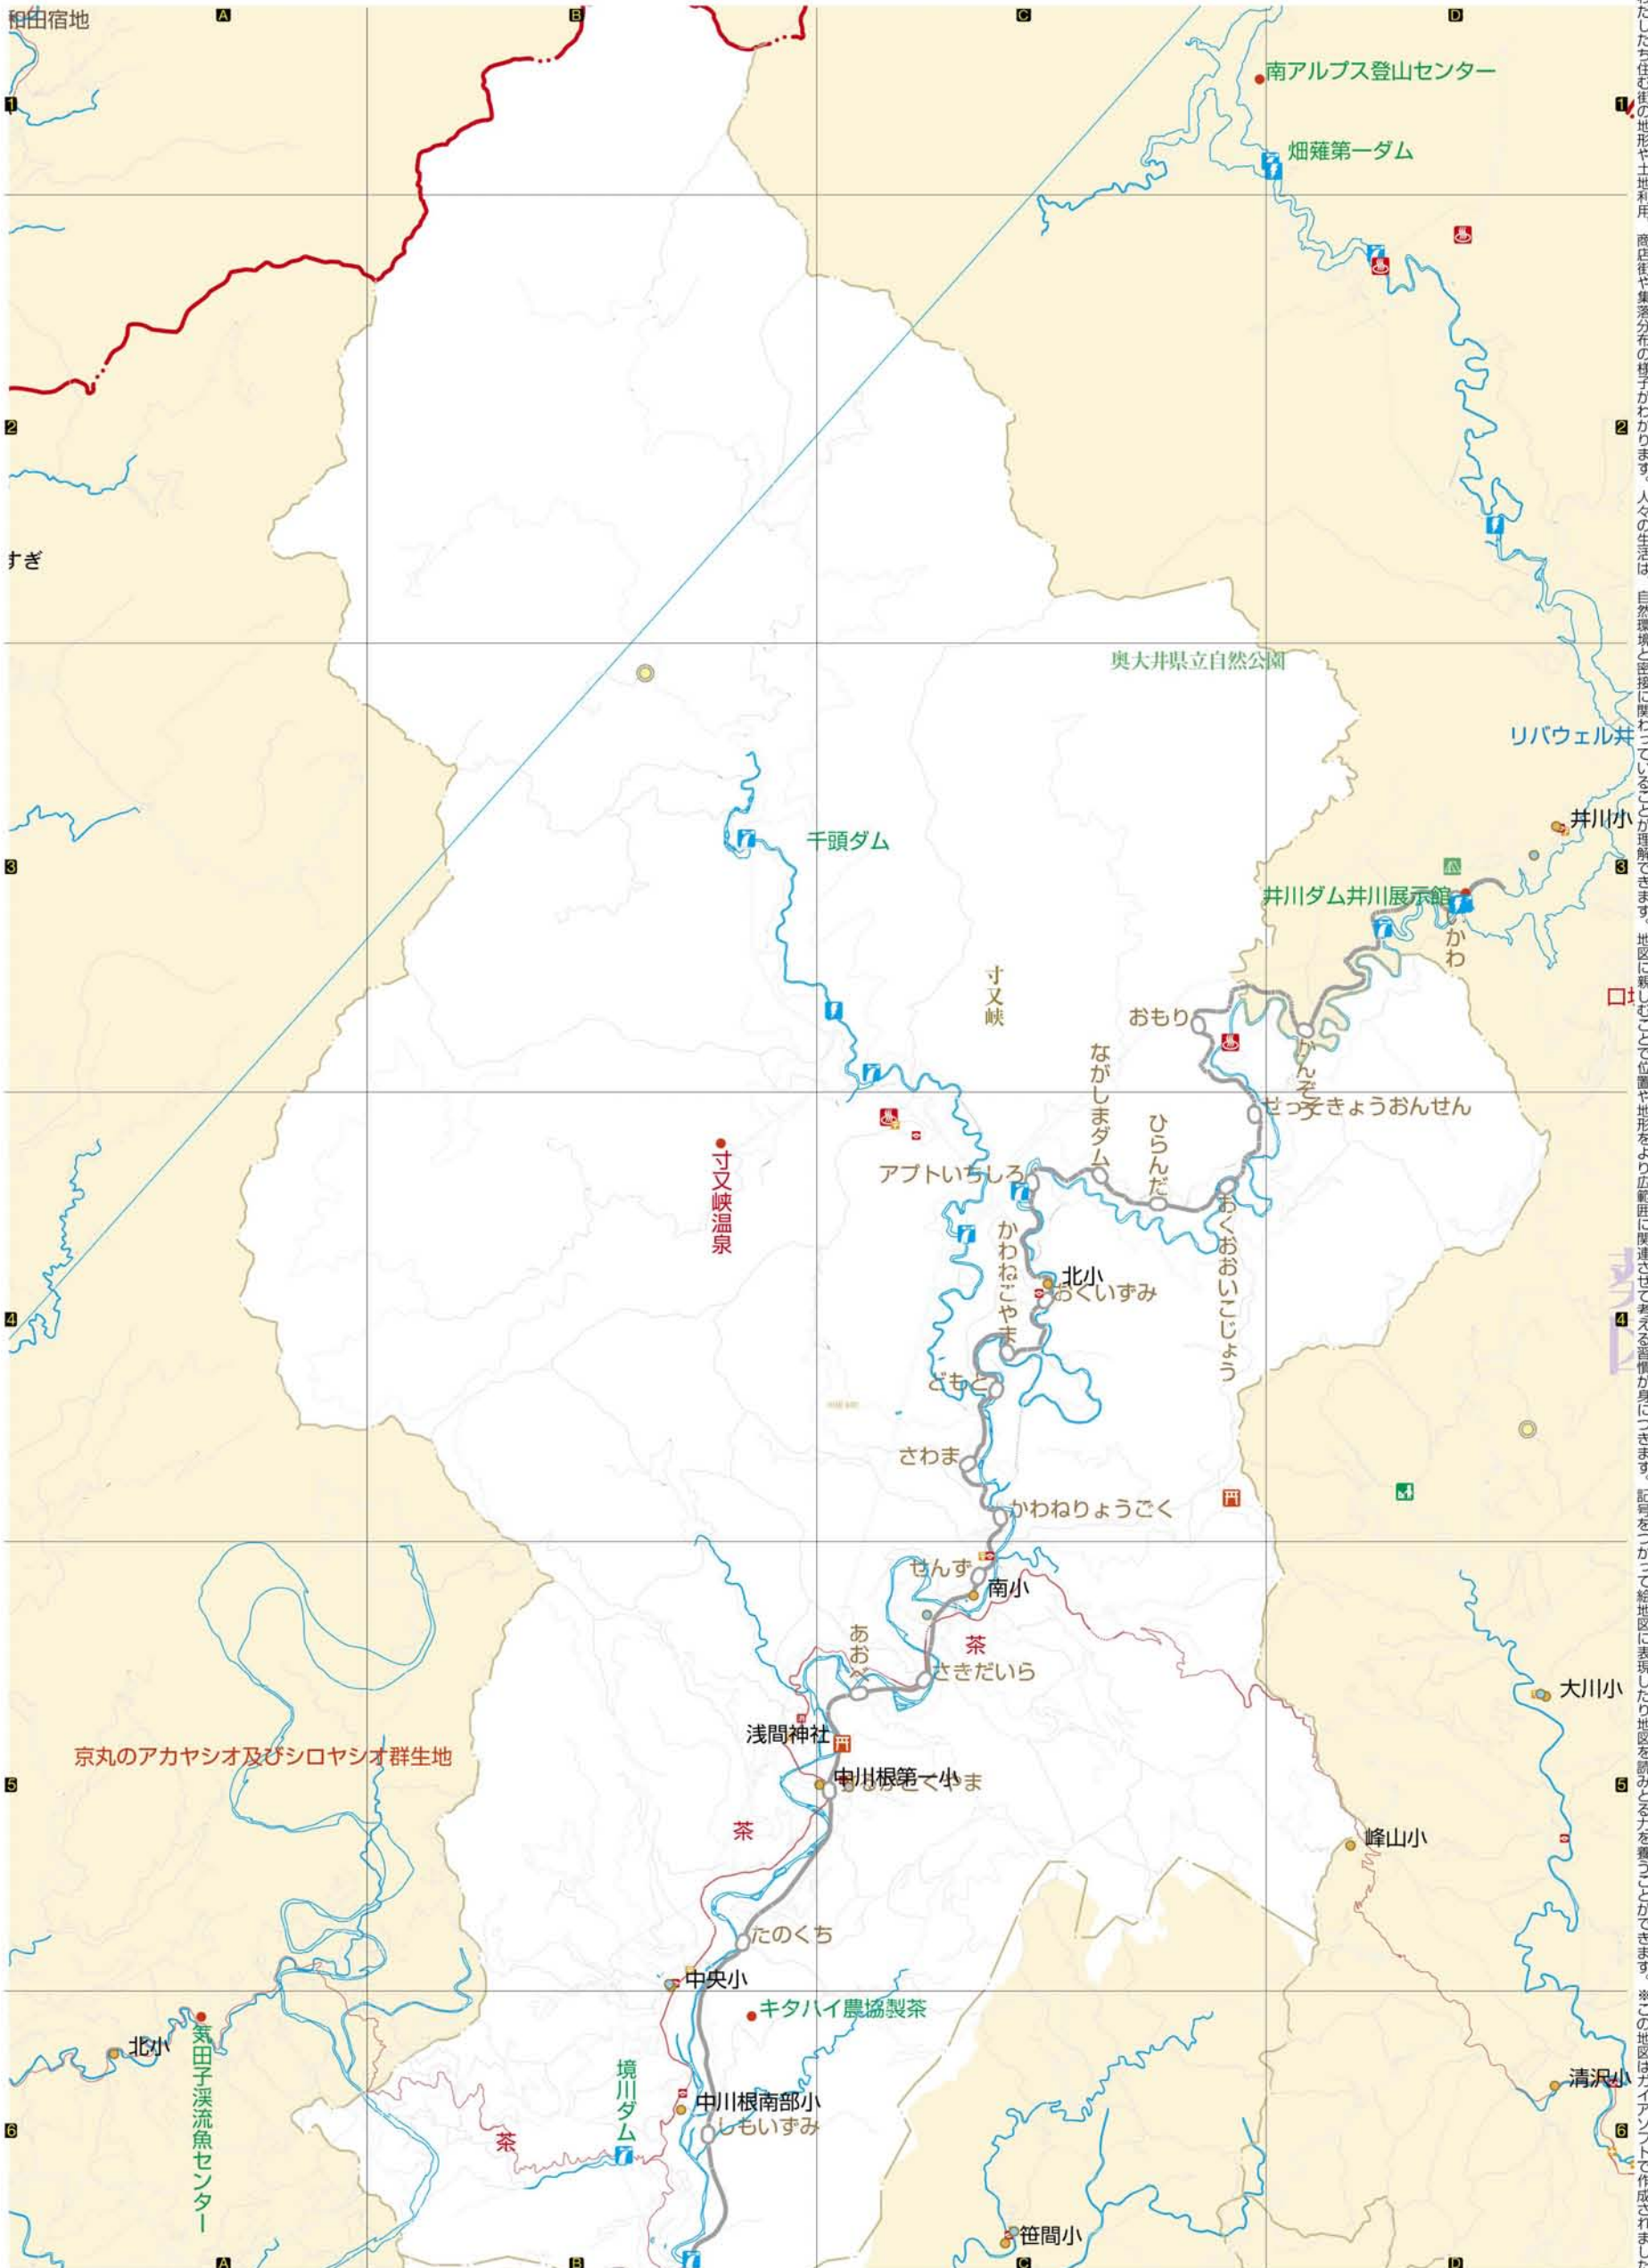

川根本町かきこみマップ

お申込: TEL 3233-1212 fax 3233-1213

組 なまえ

移動教室

わたしたち住む街の地形や土地利用、商店街や集落分布の様子がわかります。人々の生活は、自然環境と密接に関わっていることが理解できます。地図に親しむことで位置や地形をより広範囲に関連付けて考える習慣が身につきます。記録をしっかりとって絵地図に表現したり地図を読み取る力を養っていただきます。※この地図はGPSソフトで作成されました。