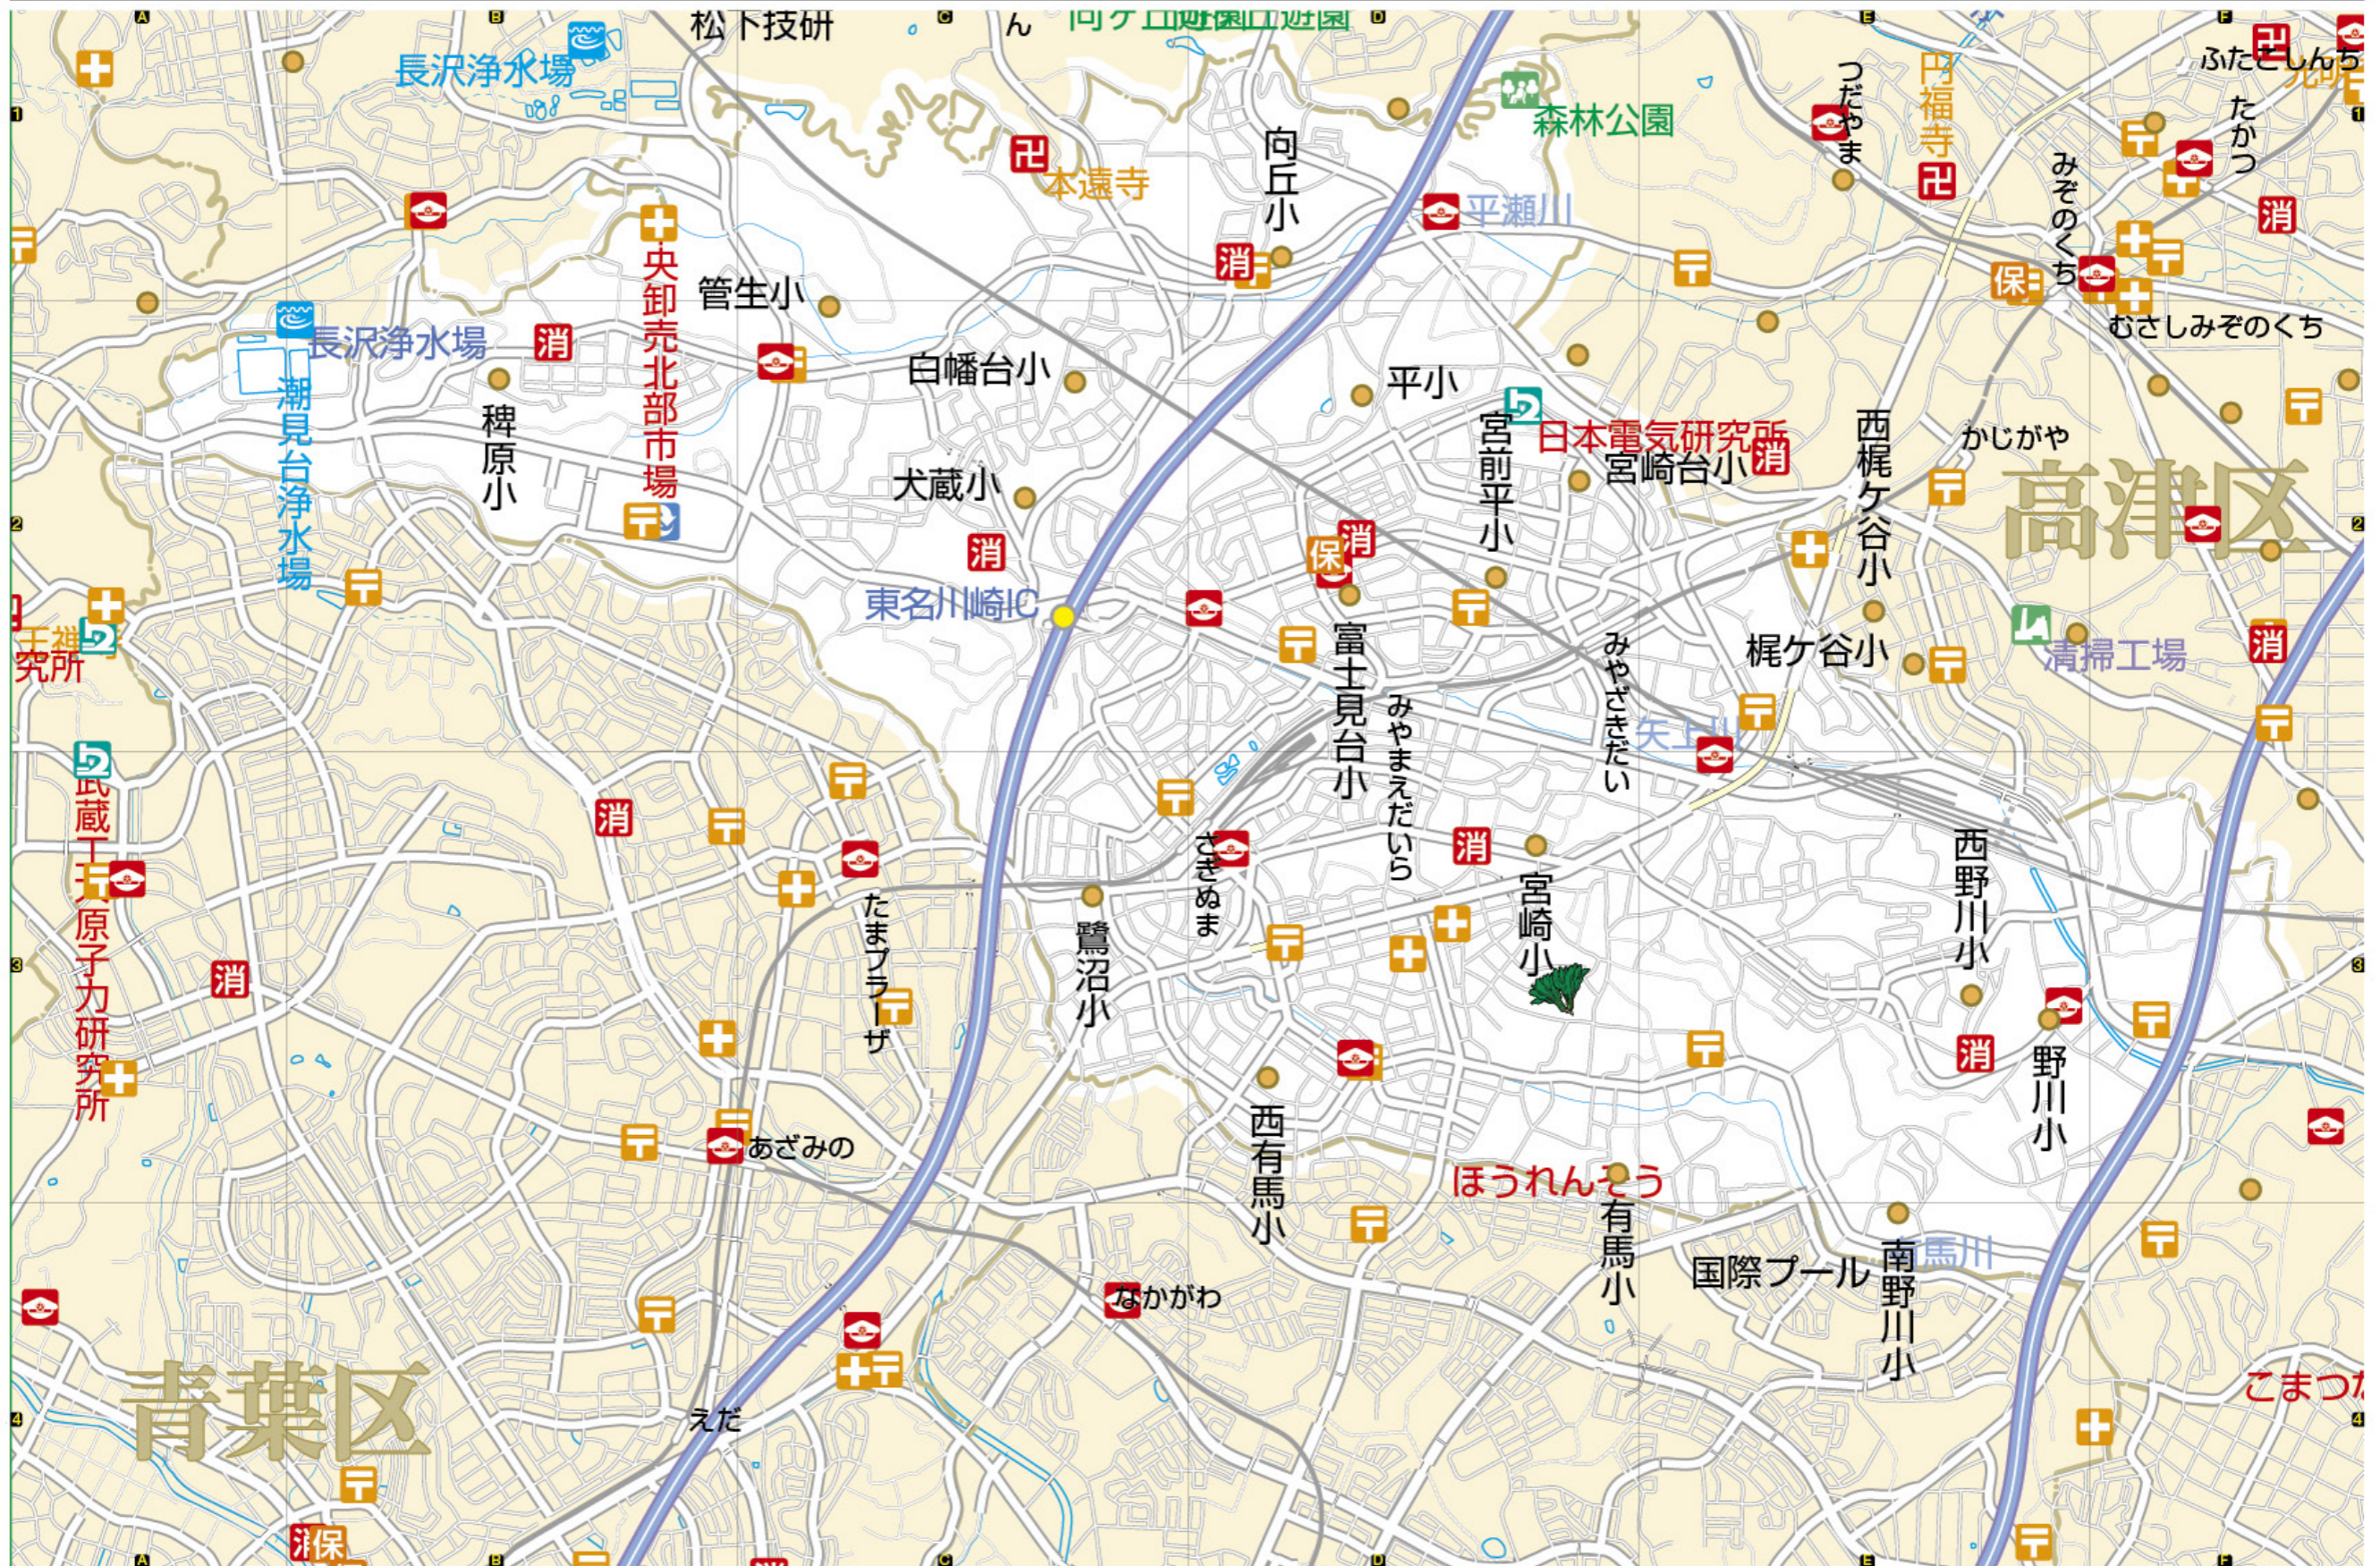

宮前区 見学地図

お申込:tel 03-3233-1212 fax 3233-1213
www.ets.or.jp welcome@etsovl.net

組 なまえ

松下技研

本遠寺

森林公園

長沢浄水場

中央卸売北部市場

管生小

白幡台小

平小

長沢浄水場

稗原小

犬蔵小

日本電気研究所
宮崎台小

高津区

東名川崎IC

富士見台小

梶ヶ谷小

研究所

武蔵工業大学
原子力研究所

消

たまプラーザ

鷺沼小

さきぬま

宮崎小

西野川小

野川小

消

あざみの

西有馬小

ほうれんそう
有馬小

国際プール

南野川小

青葉区

えだ

ながわ

こまつ