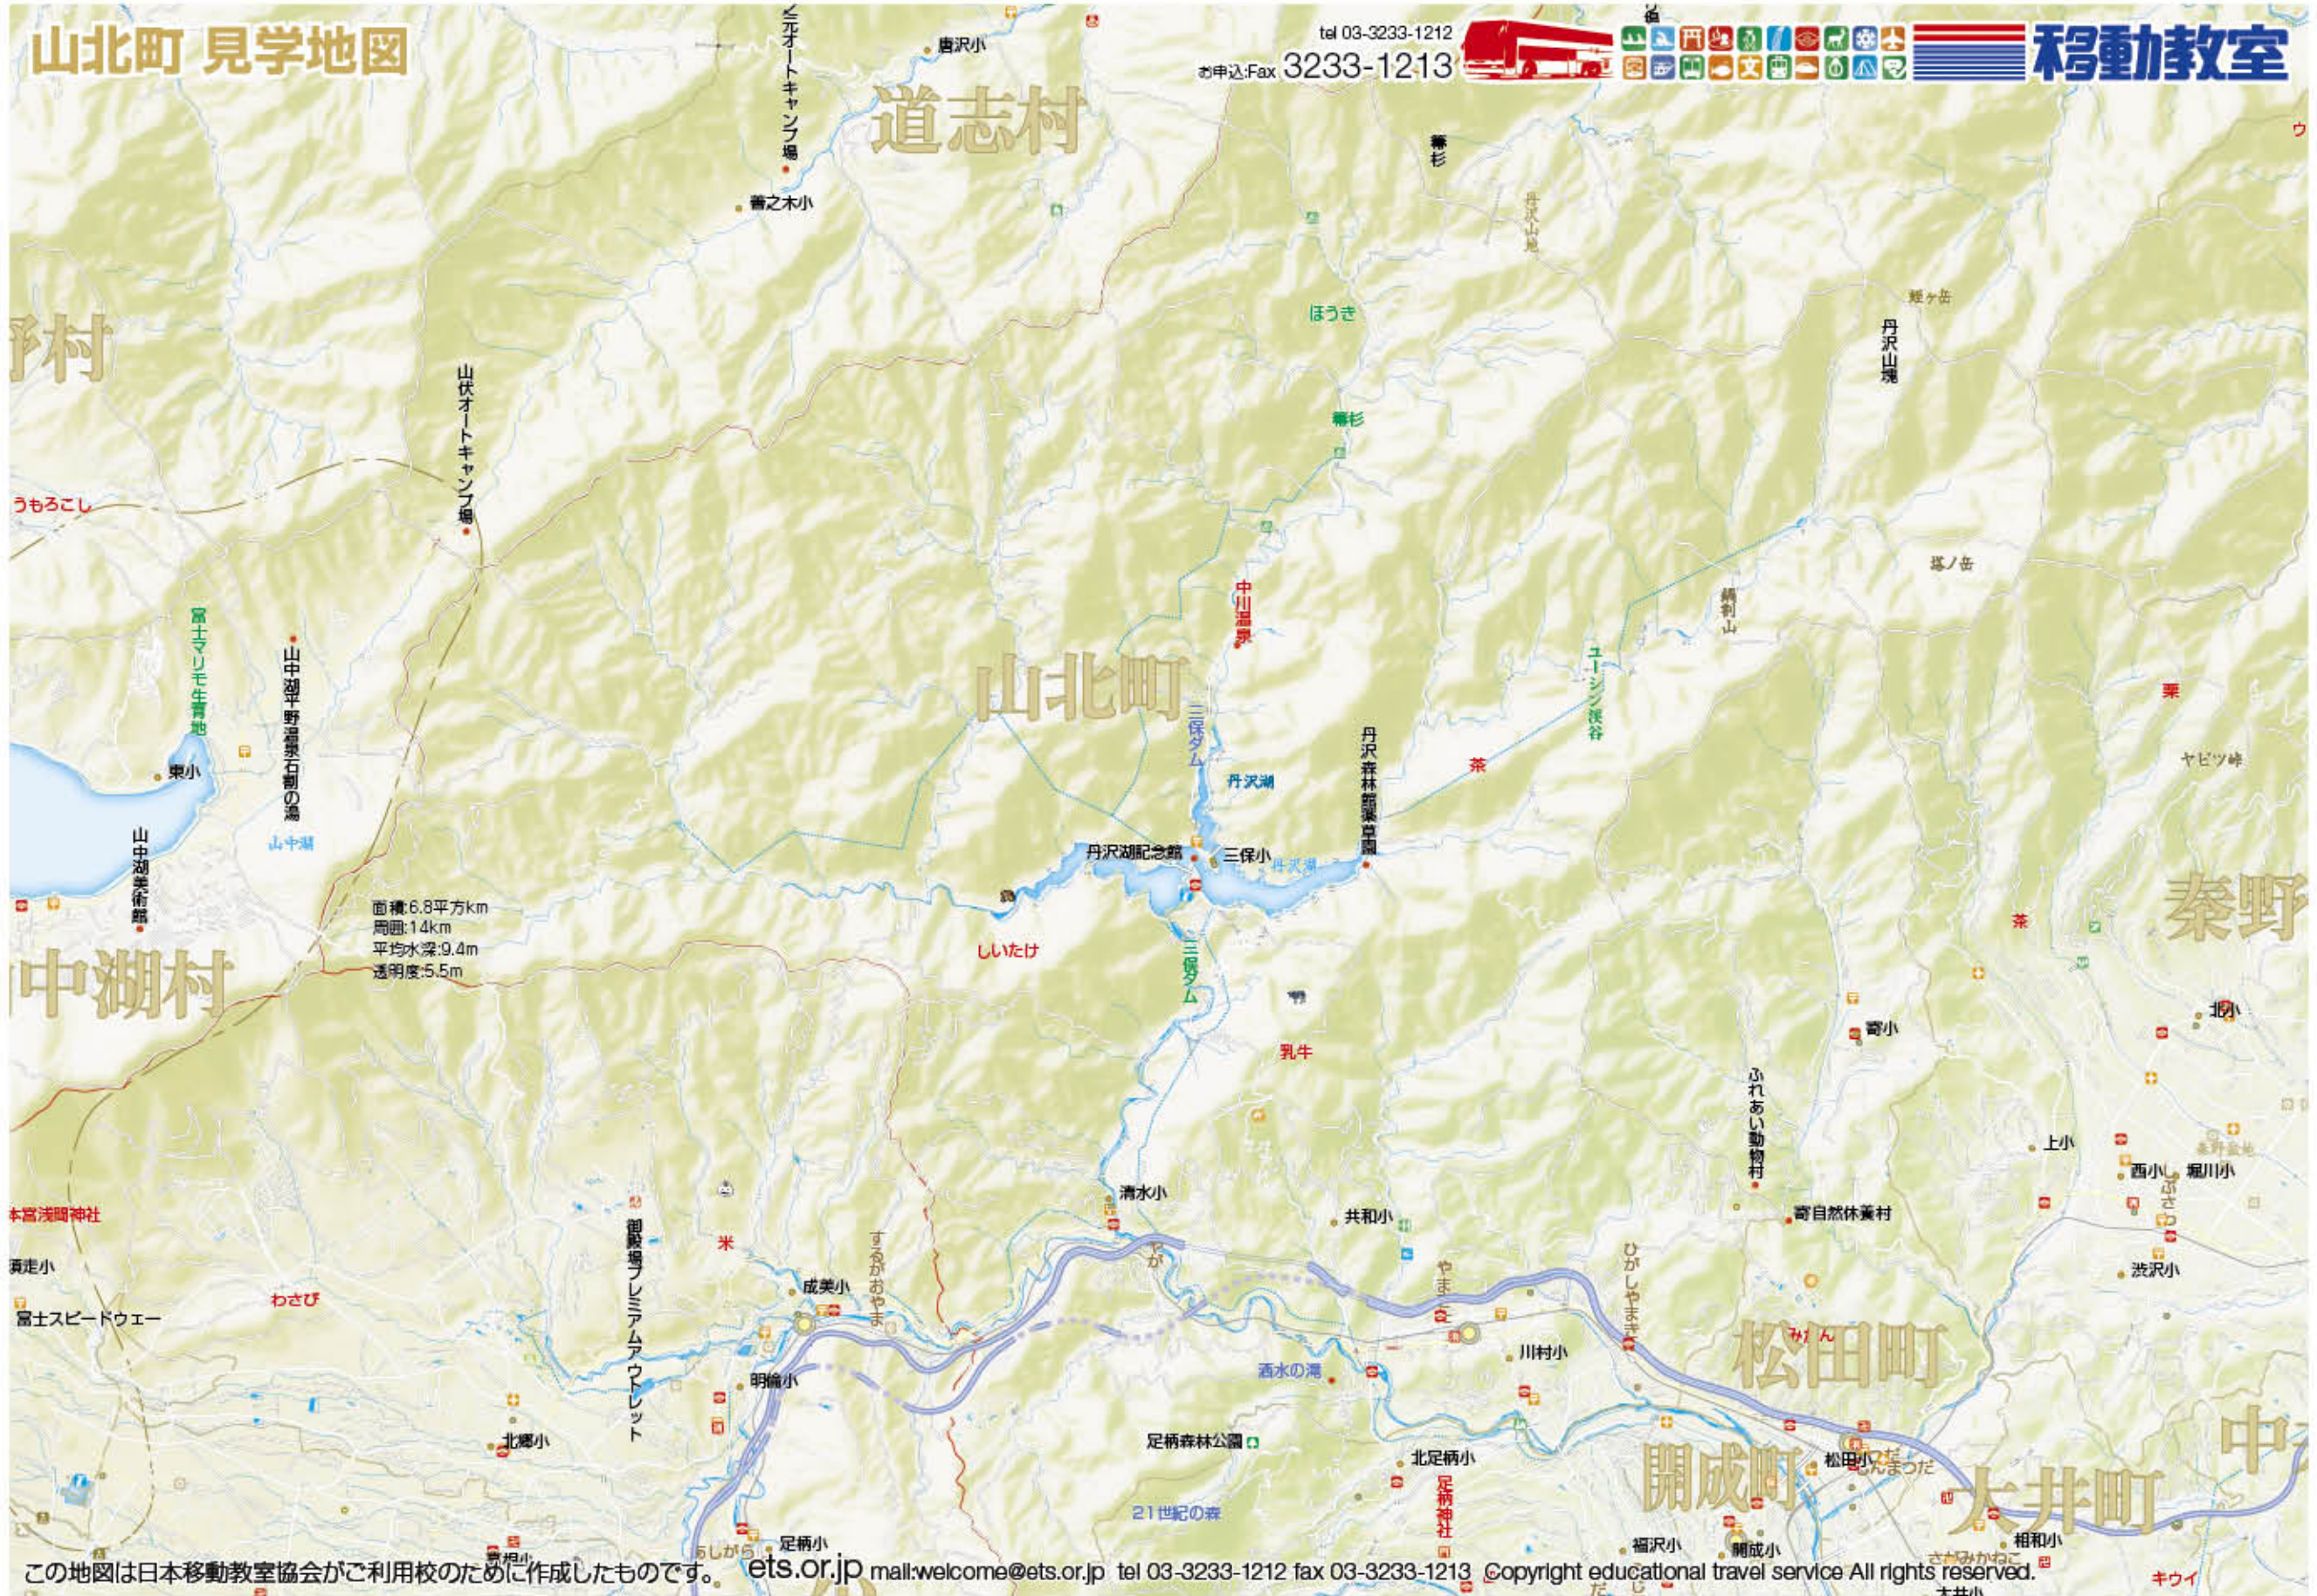

山北町 見学地図

tel 03-3233-1212
お申込: Fax 3233-1213

面積: 6.8平方km
周囲: 14km
平均水深: 9.4m
透明度: 5.5m