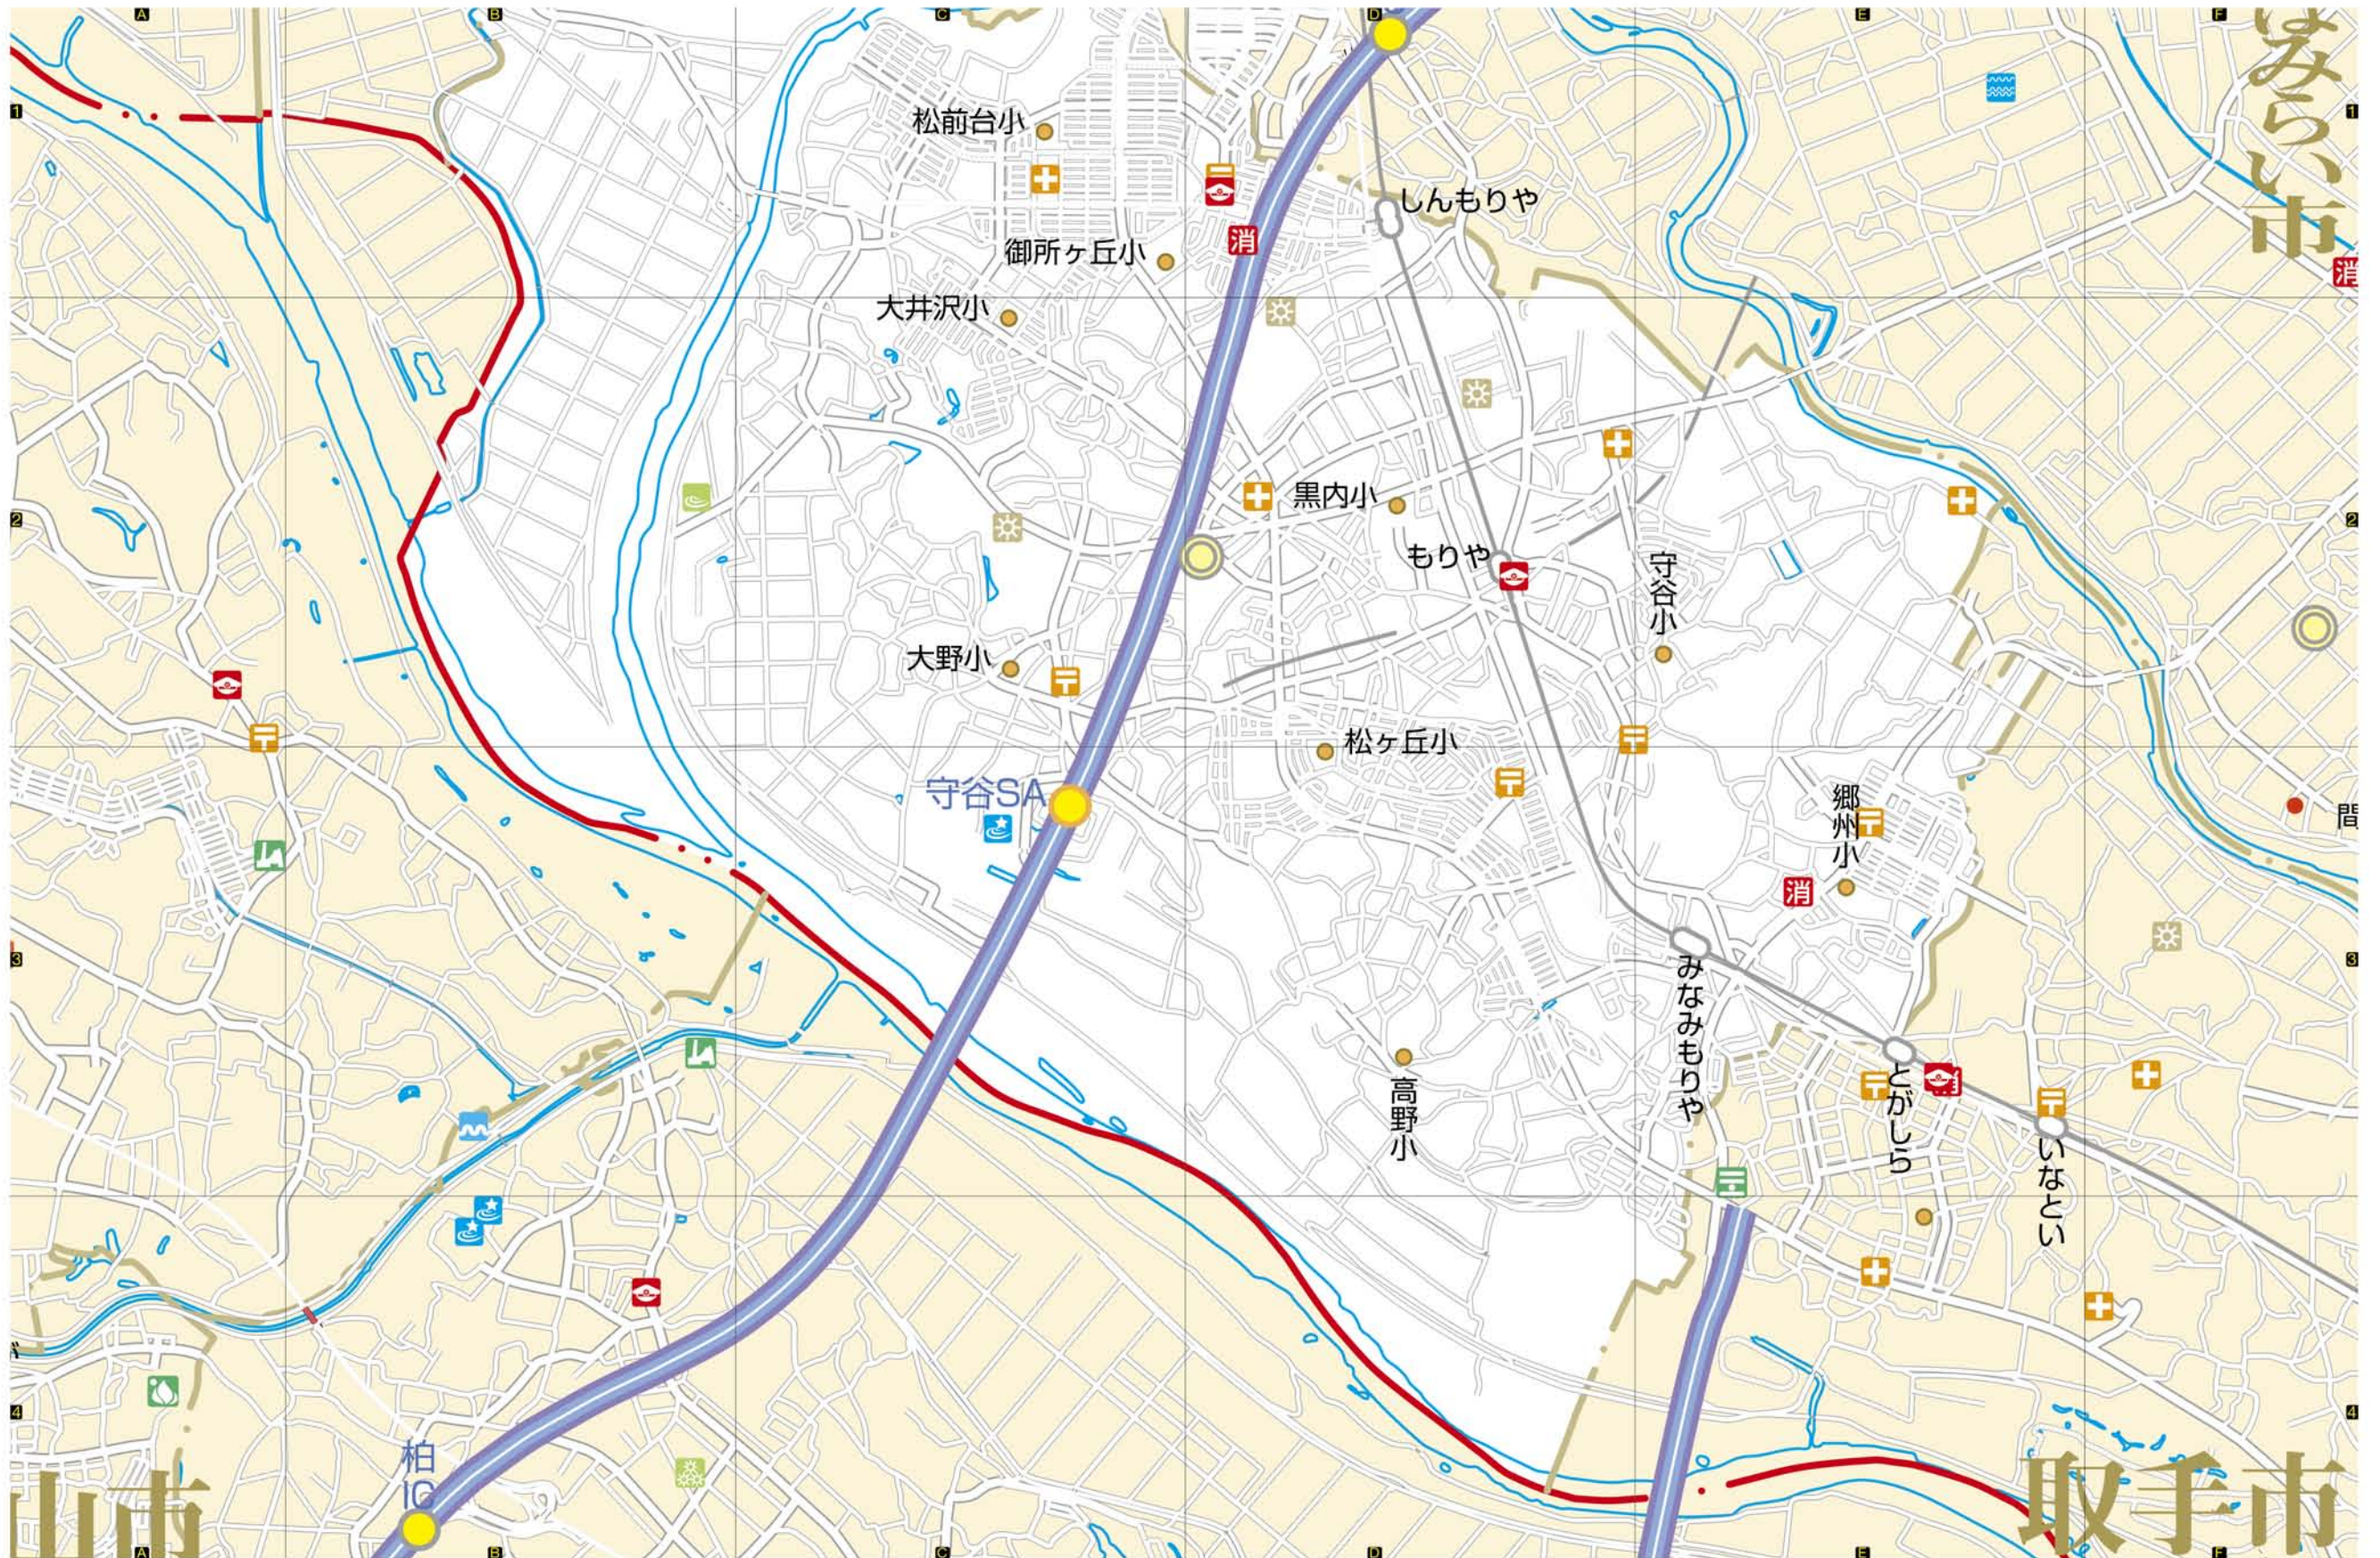

# 守谷市かきこみマップ

組 なまえ

お申込:tel 03-3233-1212 fax 3233-1213  
8 www.ets.or.jp welcome@etsovl.net

わたしたち住む街の地形や土地利用、商店街や集落分布の様子がわかります。人々の生活は、自然環境と密接に関わっていることが理解できます。地図に親しむことで位置や地形をより広範囲に関連させて考える習慣が身につきます。記号をつかって給地図に表現したり地図を読みとる力を養うことができます。 ※この地図はガイアソフトで作成されました。