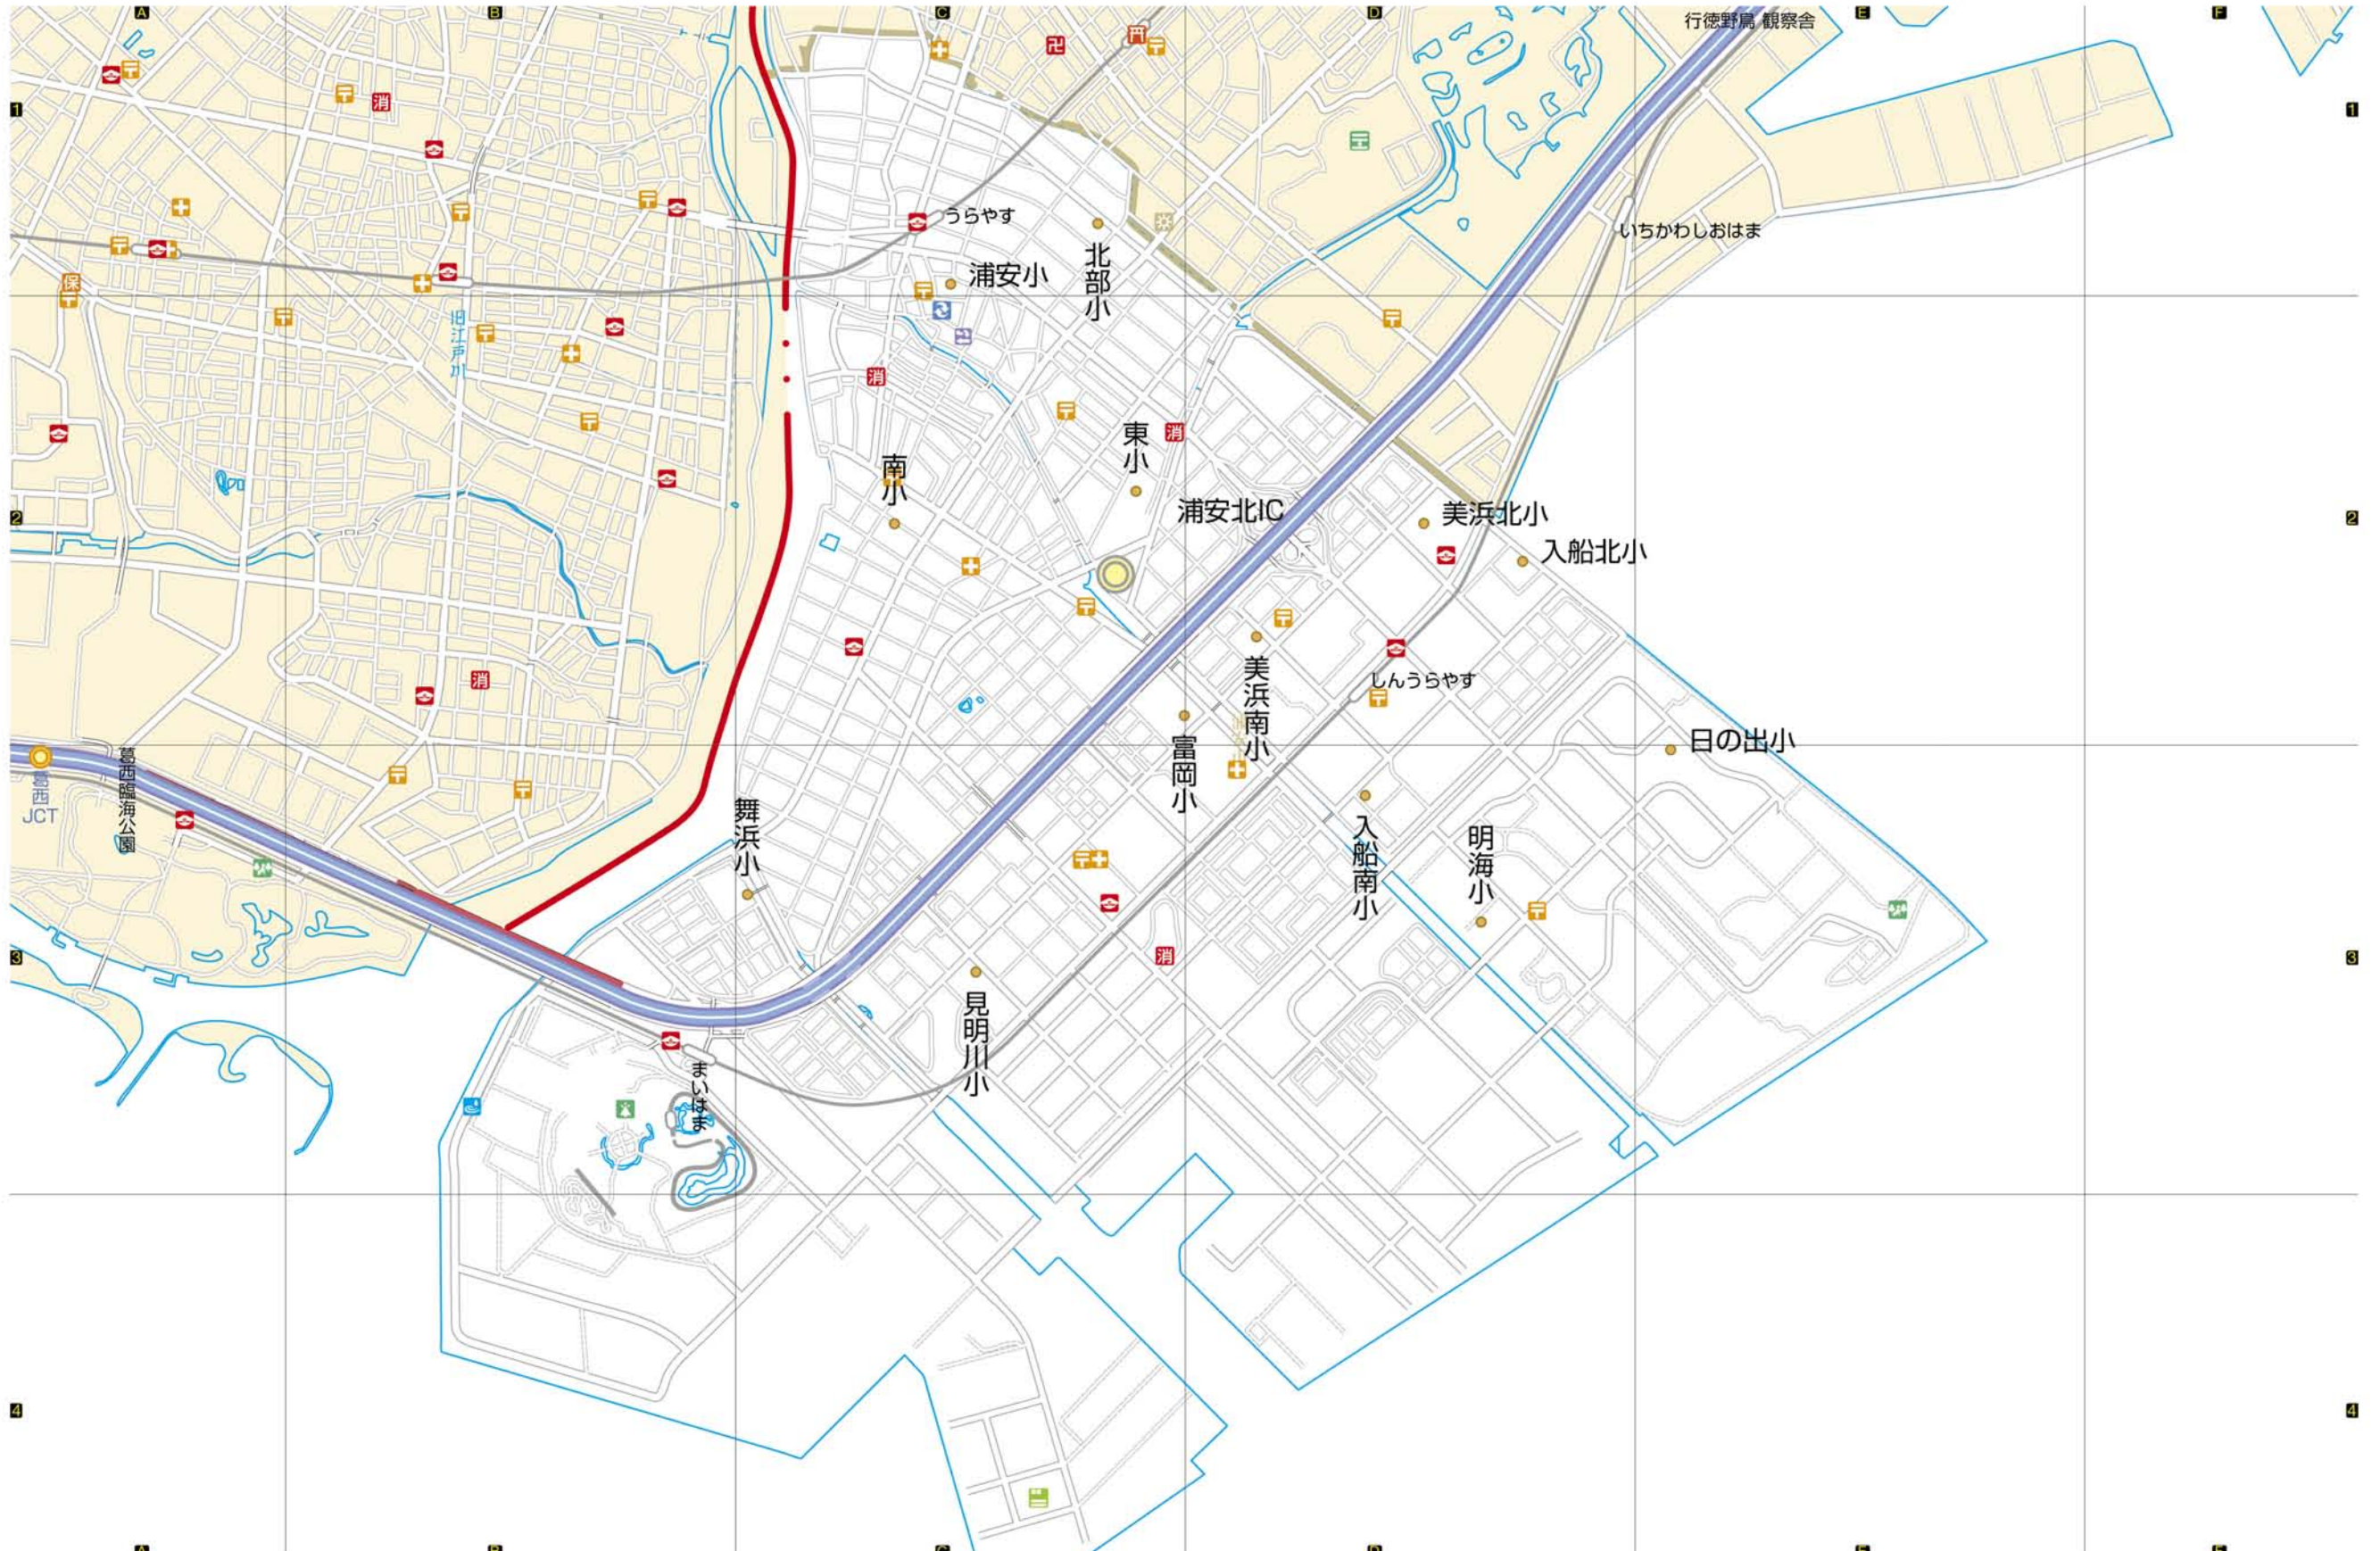

浦安市かきこみマップ

組 なまえ

お申込:tel 03-3233-1212 fax 3233-1213
17
www.ets.or.jp welcome@etsovl.net

わたしたち住む街の地形や土地利用、商店街や集落分布の様子がわかります。人々の生活は、自然環境と密接に関わっていることが理解できます。地図に親しむことで位置や地形をより広範囲に関連させて考える習慣が身につきます。記号をつかって給地図に表現したり地図を読みとる力を養うことができます。 ※この地図はガイアソフトで作成されました。