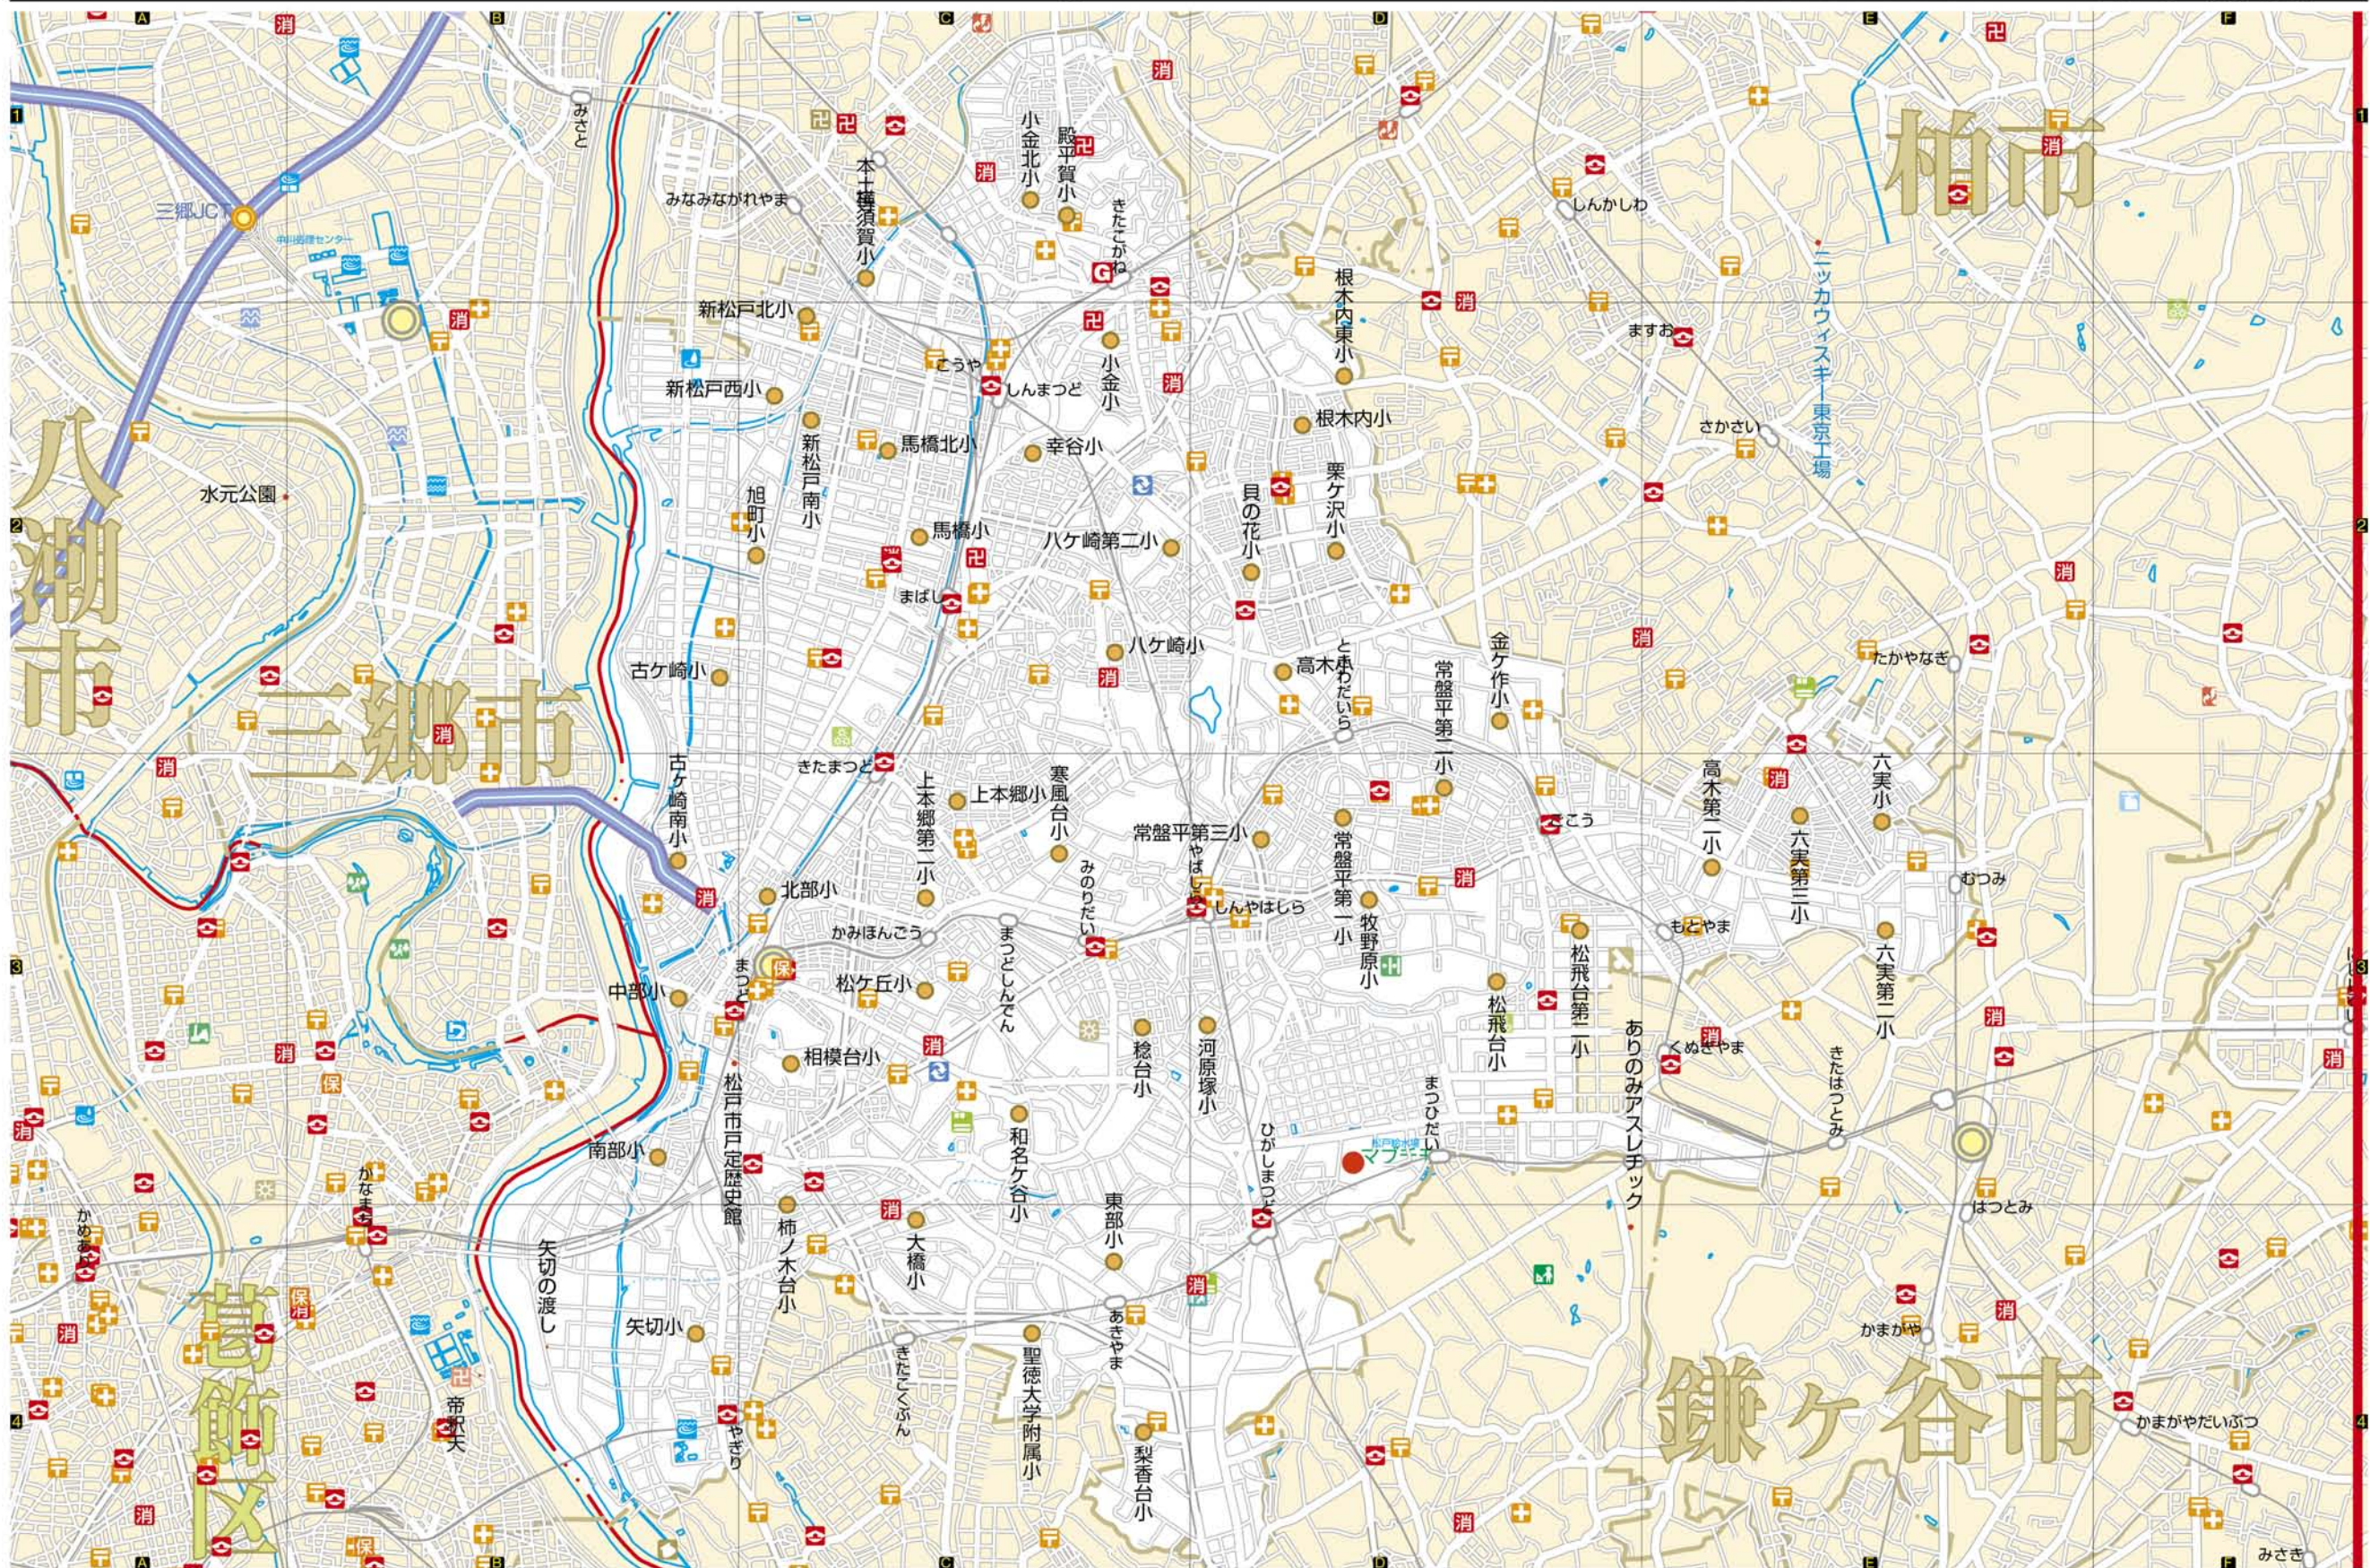

松戸市かきこみマップ

組 なまえ

お申込:tel 03-3233-1212 fax 3233-1213
45 www.ets.or.jp welcome@etsovl.net

わたしたち住む街の地形や土地利用、商店街や集落分布の様子がわかります。人々の生活は、自然環境と密接に関わっていることが理解できます。地図に親しむことで位置や地形をより広範囲に関連させて考える習慣が身につきます。記号をつかって給地図に表現したり地図を読みとる力を養うことができます。※この地図はガイアソフトで作成されました。