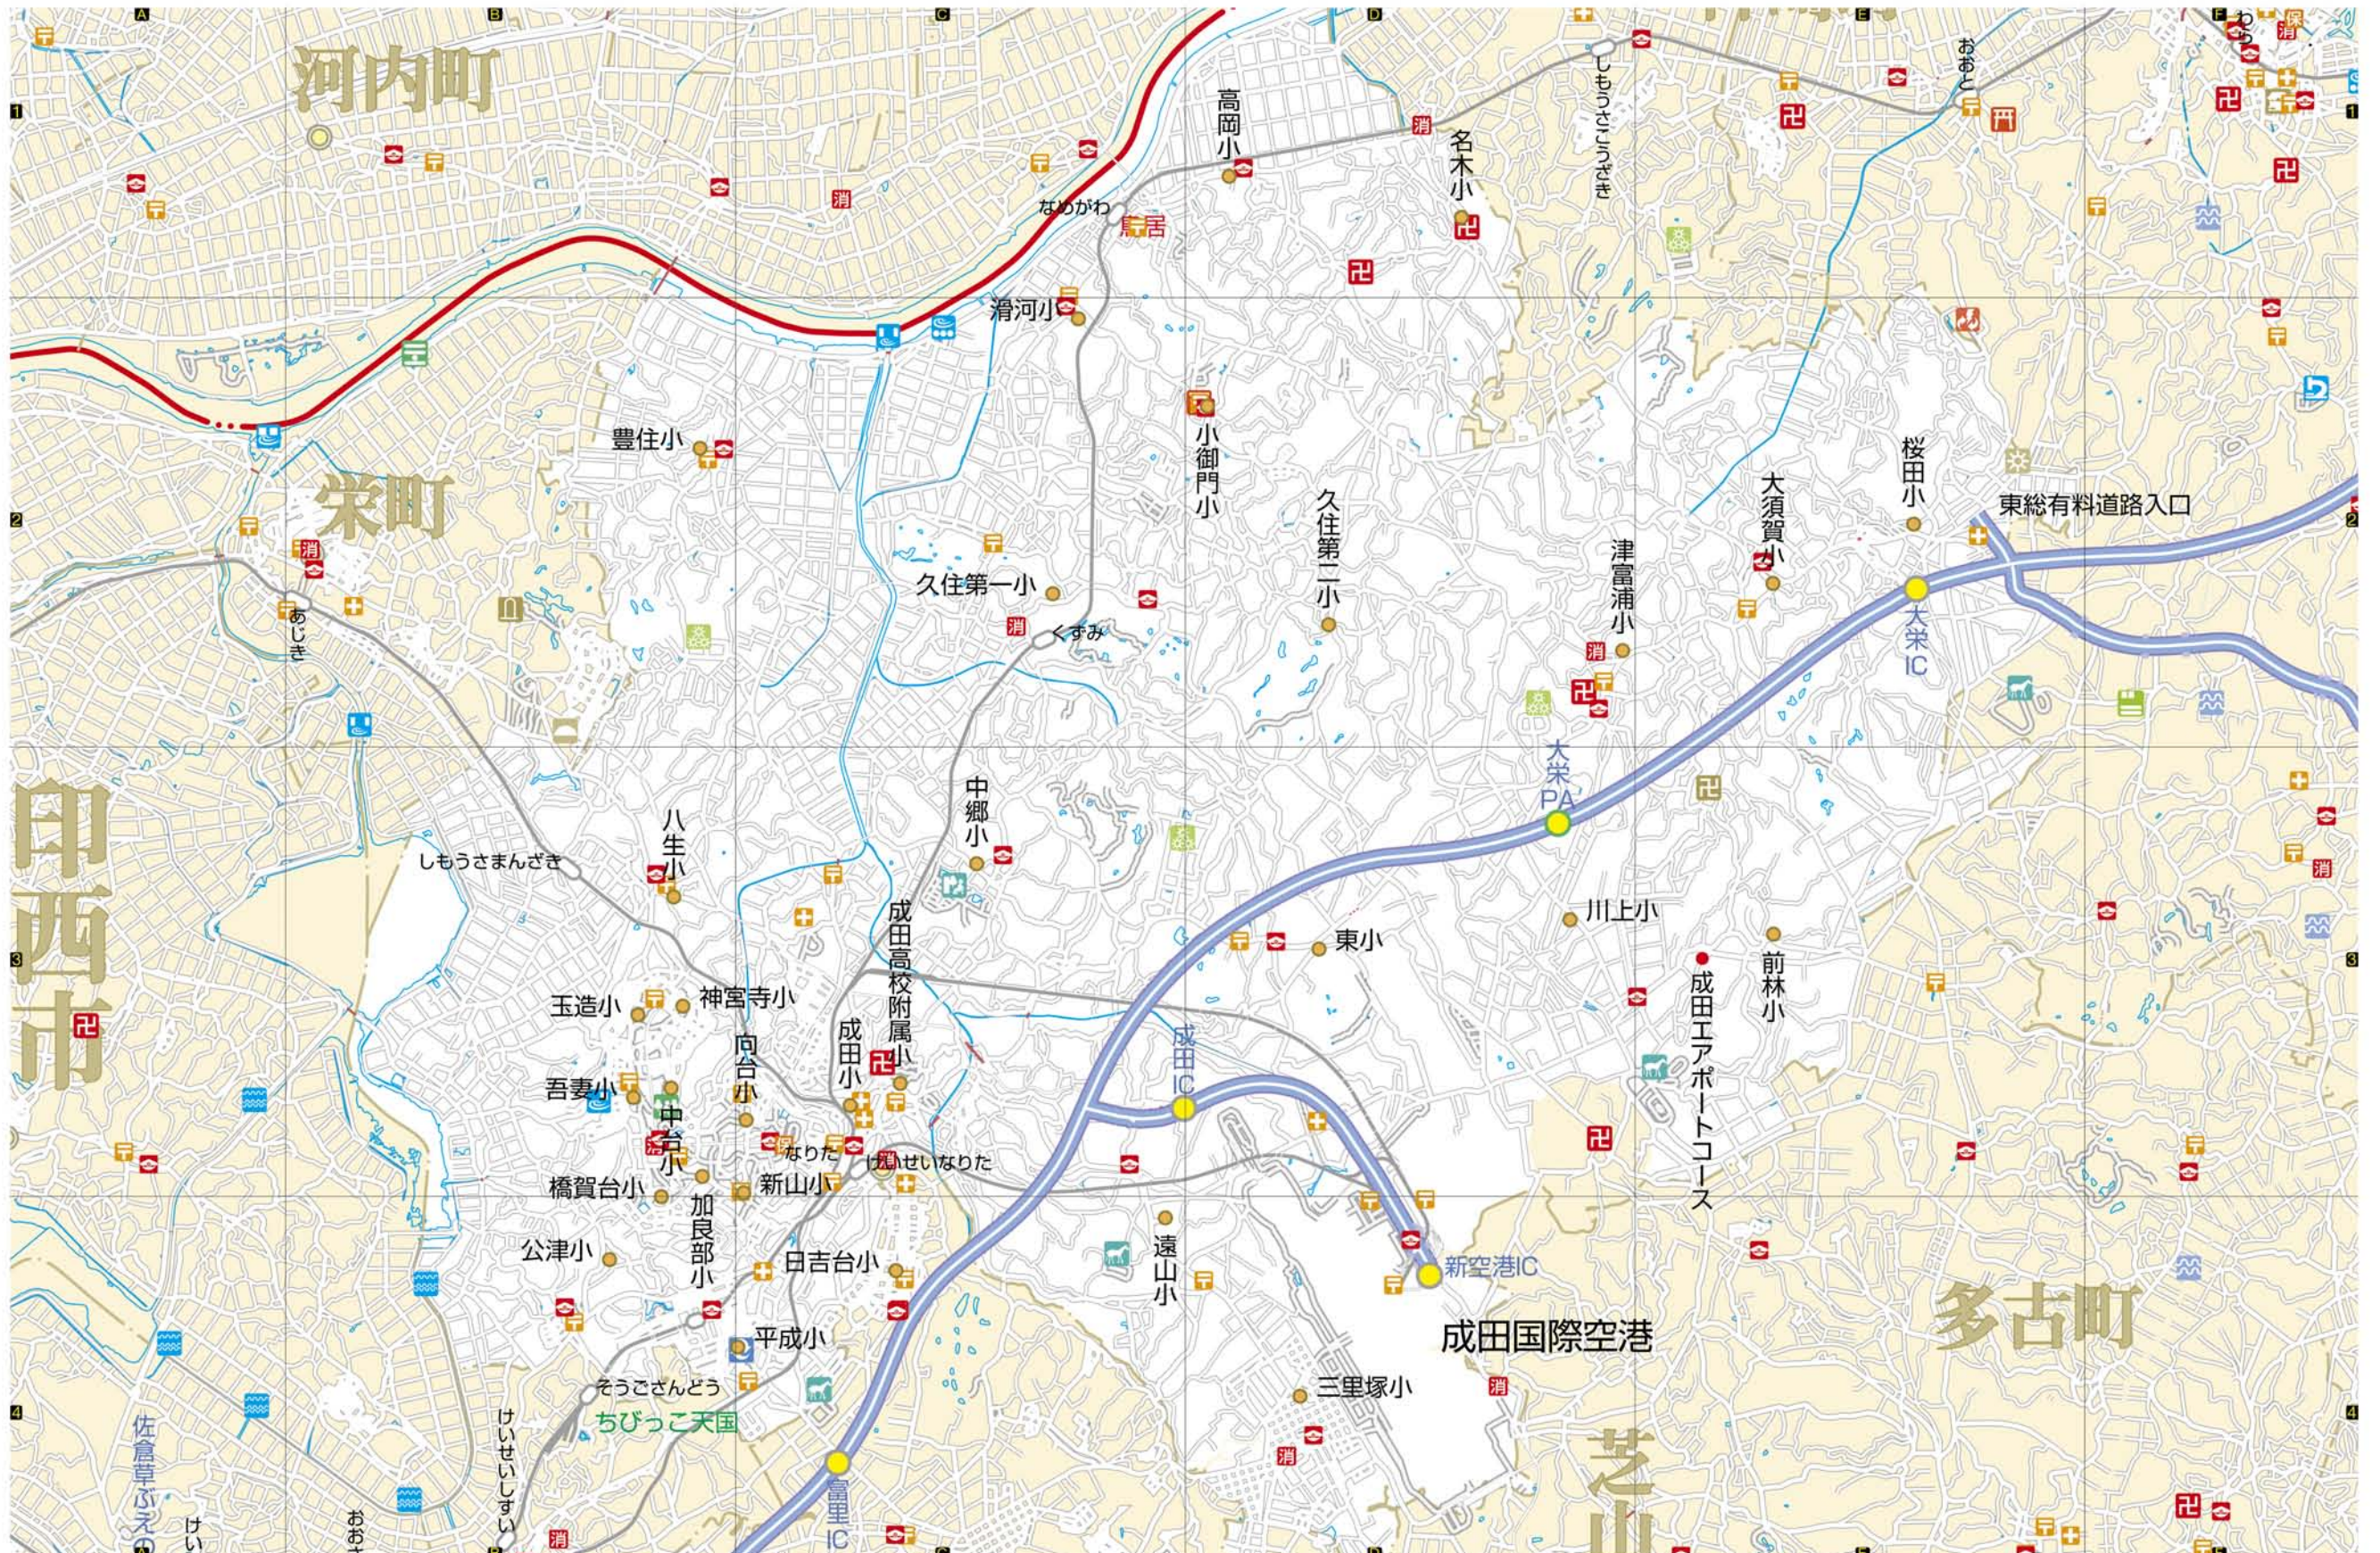

成田市かきこみマップ

組 なまえ

お申込:tel 03-3233-1212 fax 3233-1213
32 www.ets.or.jp welcome@etsovl.net

わたしたち住む街の地形や土地利用、商店街や集落分布の様子がわかります。人々の生活は、自然環境と密接に関わっていることが理解できます。地図に親しむことで位置や地形をより広範囲に関連させて考える習慣が身につきます。記号をつけて給地図に表現したり地図を読みとる力を養うことができます。 ※この地図はガイアソフトで作成されました。